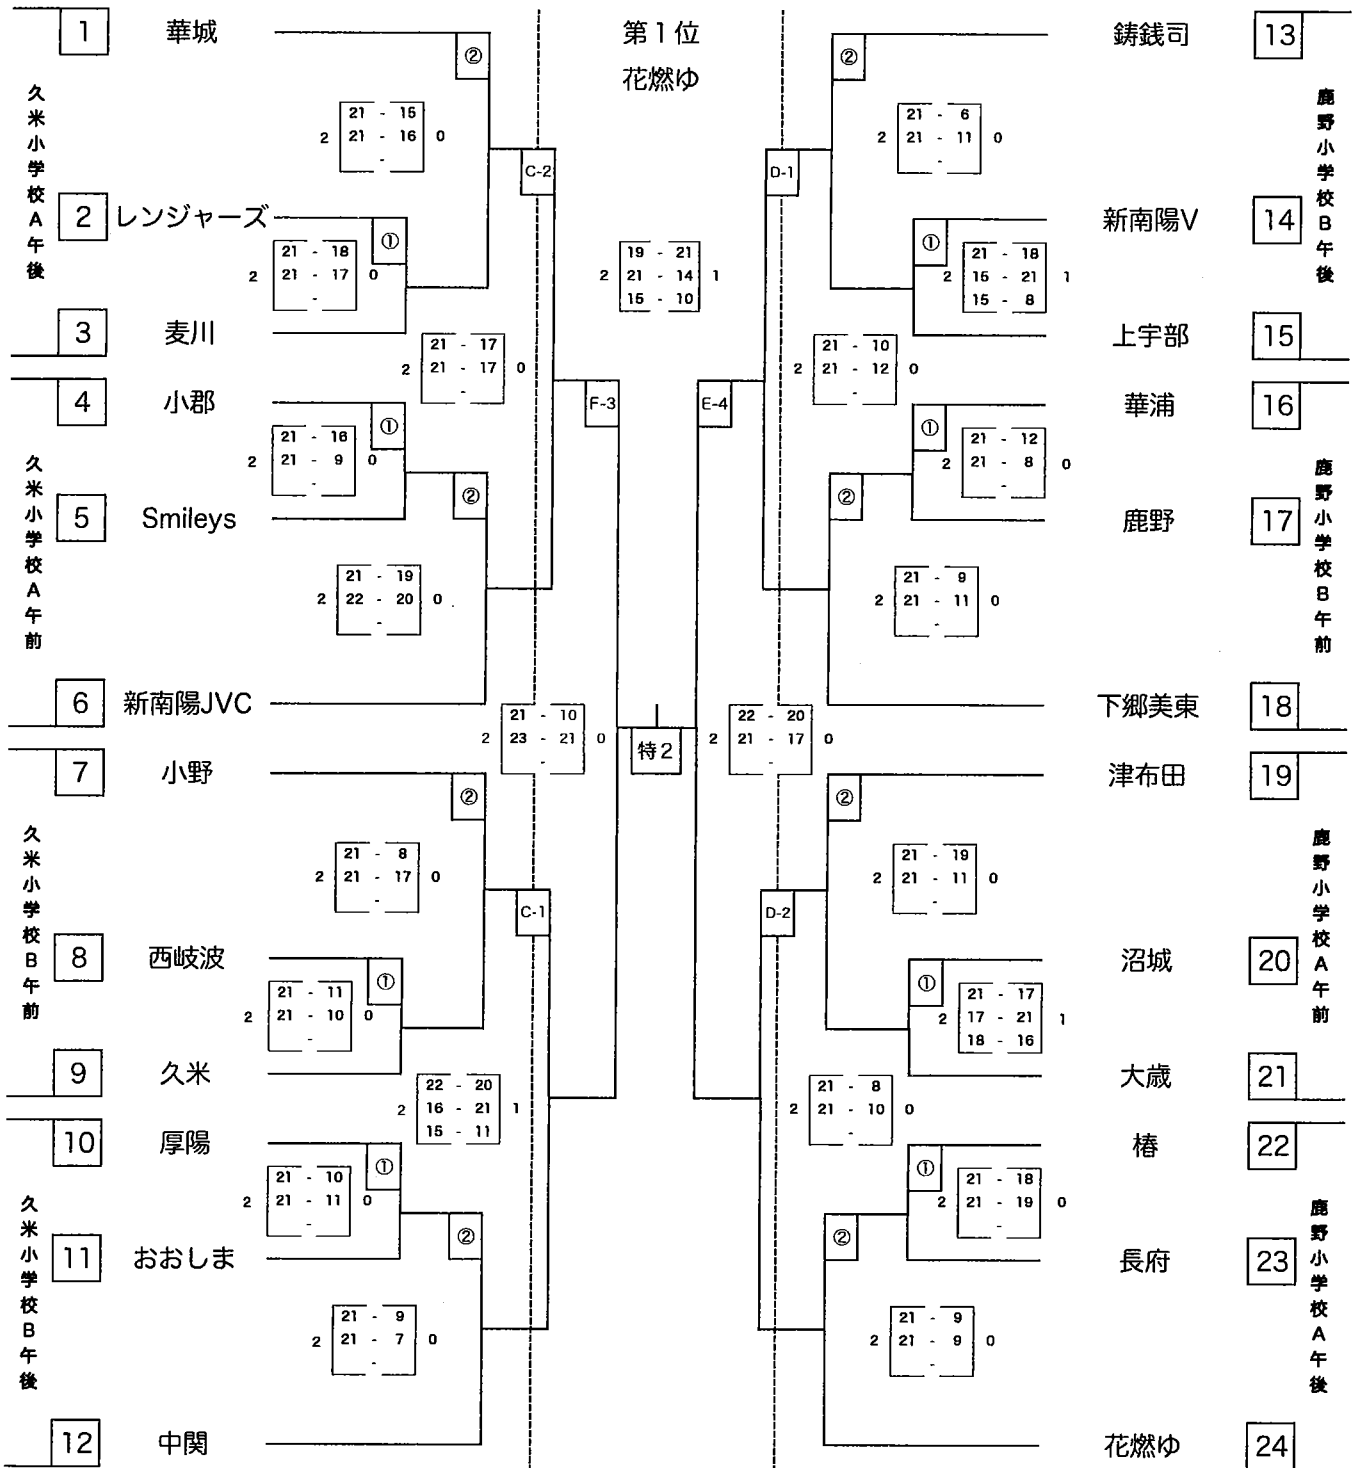

マルキュウカップ 第39回山口県小学生バレーボール選手権大会県決勝大会

(ボール; モルテン、 笛; A長管、 B短管)

【女子の部】

11月17日(日)
富田東小学校
開場AM8時、PM0時

11月23日(土・祝)
ゼオンアリーナ周南
開場AM8時

11月17日(日)
桜木小学校
開場AM8時、PM0時

第1日目の富田東小A午前の審判は①は1、②は2,3、③は4,5、その他の第1試合の審判は第2試合のチーム

- 第1位 夢が丘バレーボールスポーツ少年団
- 第2位 KIRARA VBC
- 第3位 椿東ジュニアバレーボールクラブ
- 第3位 厚南JVC

マルキュウカップ 第39回山口県小学生バレーボール選手権大会県決勝大会

(ボール; ミカサ、笛; A長管・B短管)

【混合の部】

11月17日(日)
久米小学校
開場AM8時、PM0時

11月23日(土・祝)
ゼオンアリーナ周南
開場AM8時

11月17日(日)
鹿野小学校
開場AM8時、PM0時