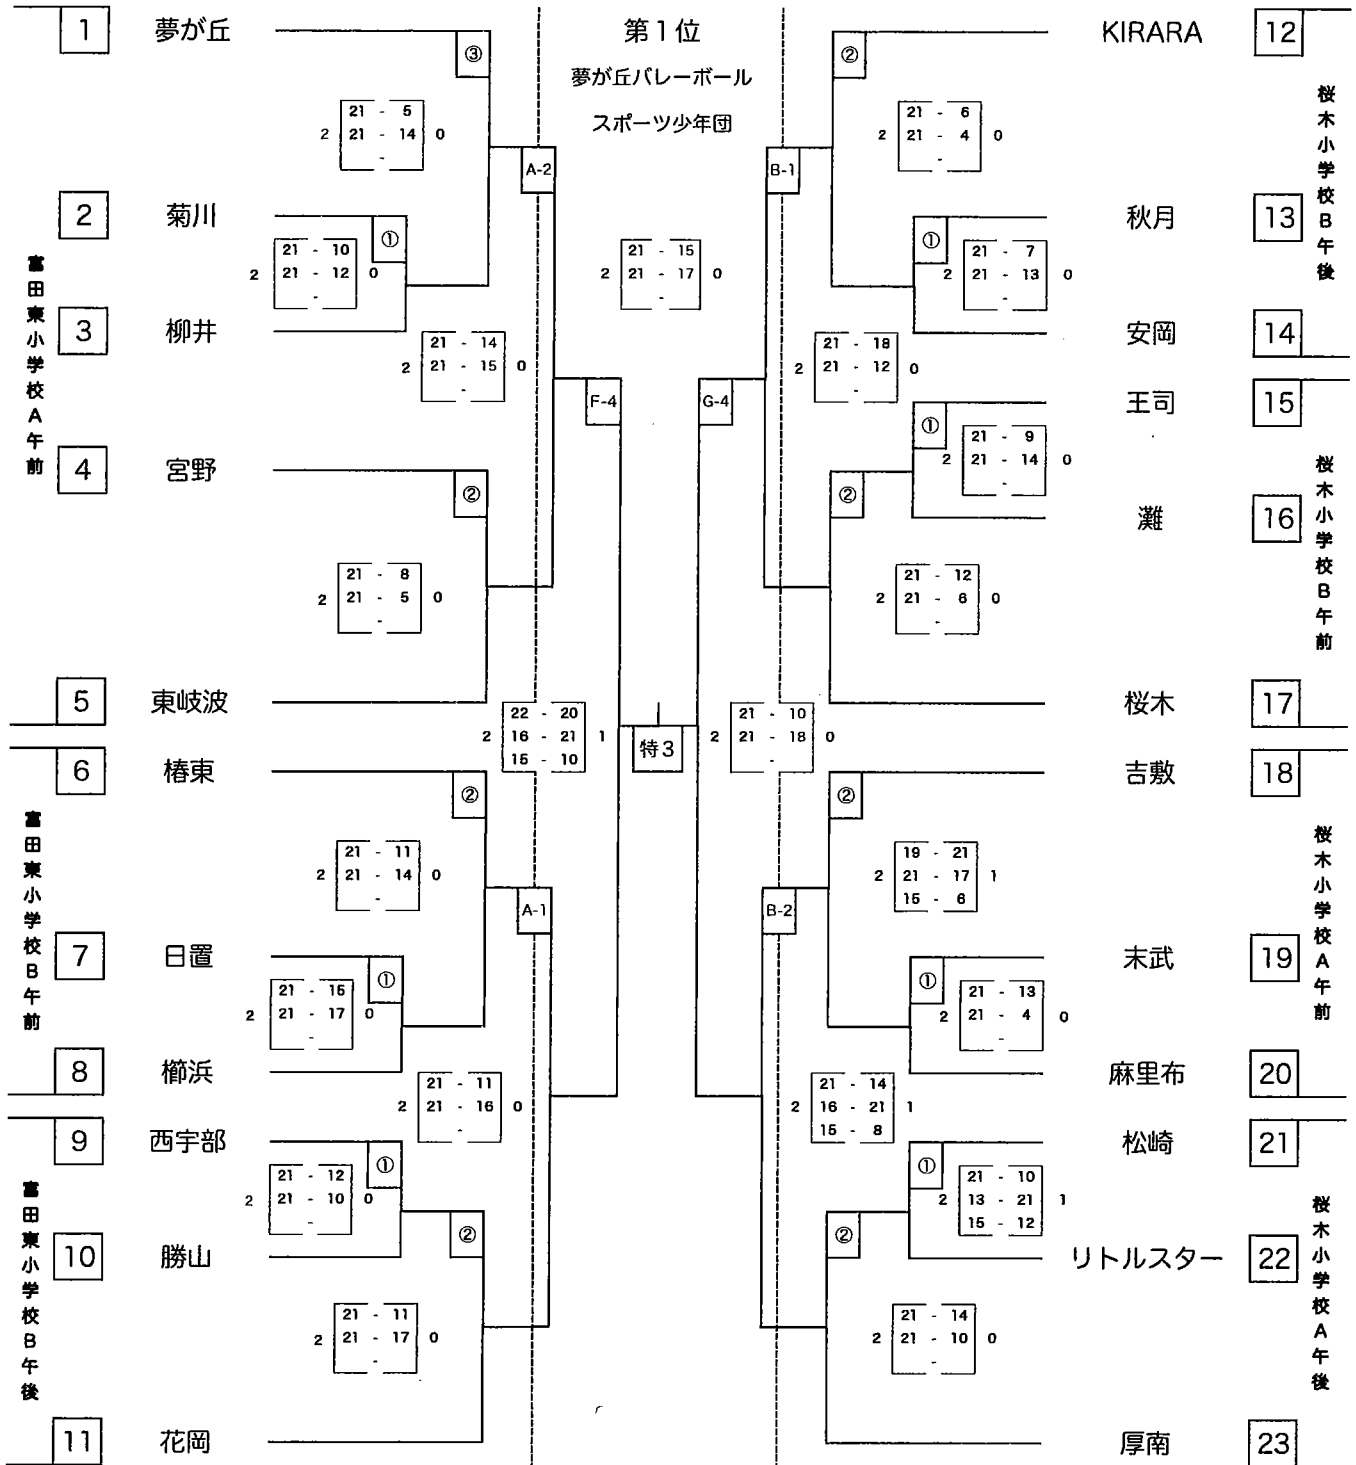

マルキュウカップ 第39回山口県小学生バレーボール選手権大会県決勝大会

(ボール; モルテン、 笛; A長管、 B短管)

【女子の部】

11月17日(日)
富田東小学校
開場AM8時、PM0時

11月23日(土・祝)
ゼオンアリーナ周南
開場AM8時

11月17日(日)
桜木小学校
開場AM8時、PM0時

第1日目の富田東小A午前の審判は①は1、②は2,3、③は4,5、その他の第1試合の審判は第2試合のチーム