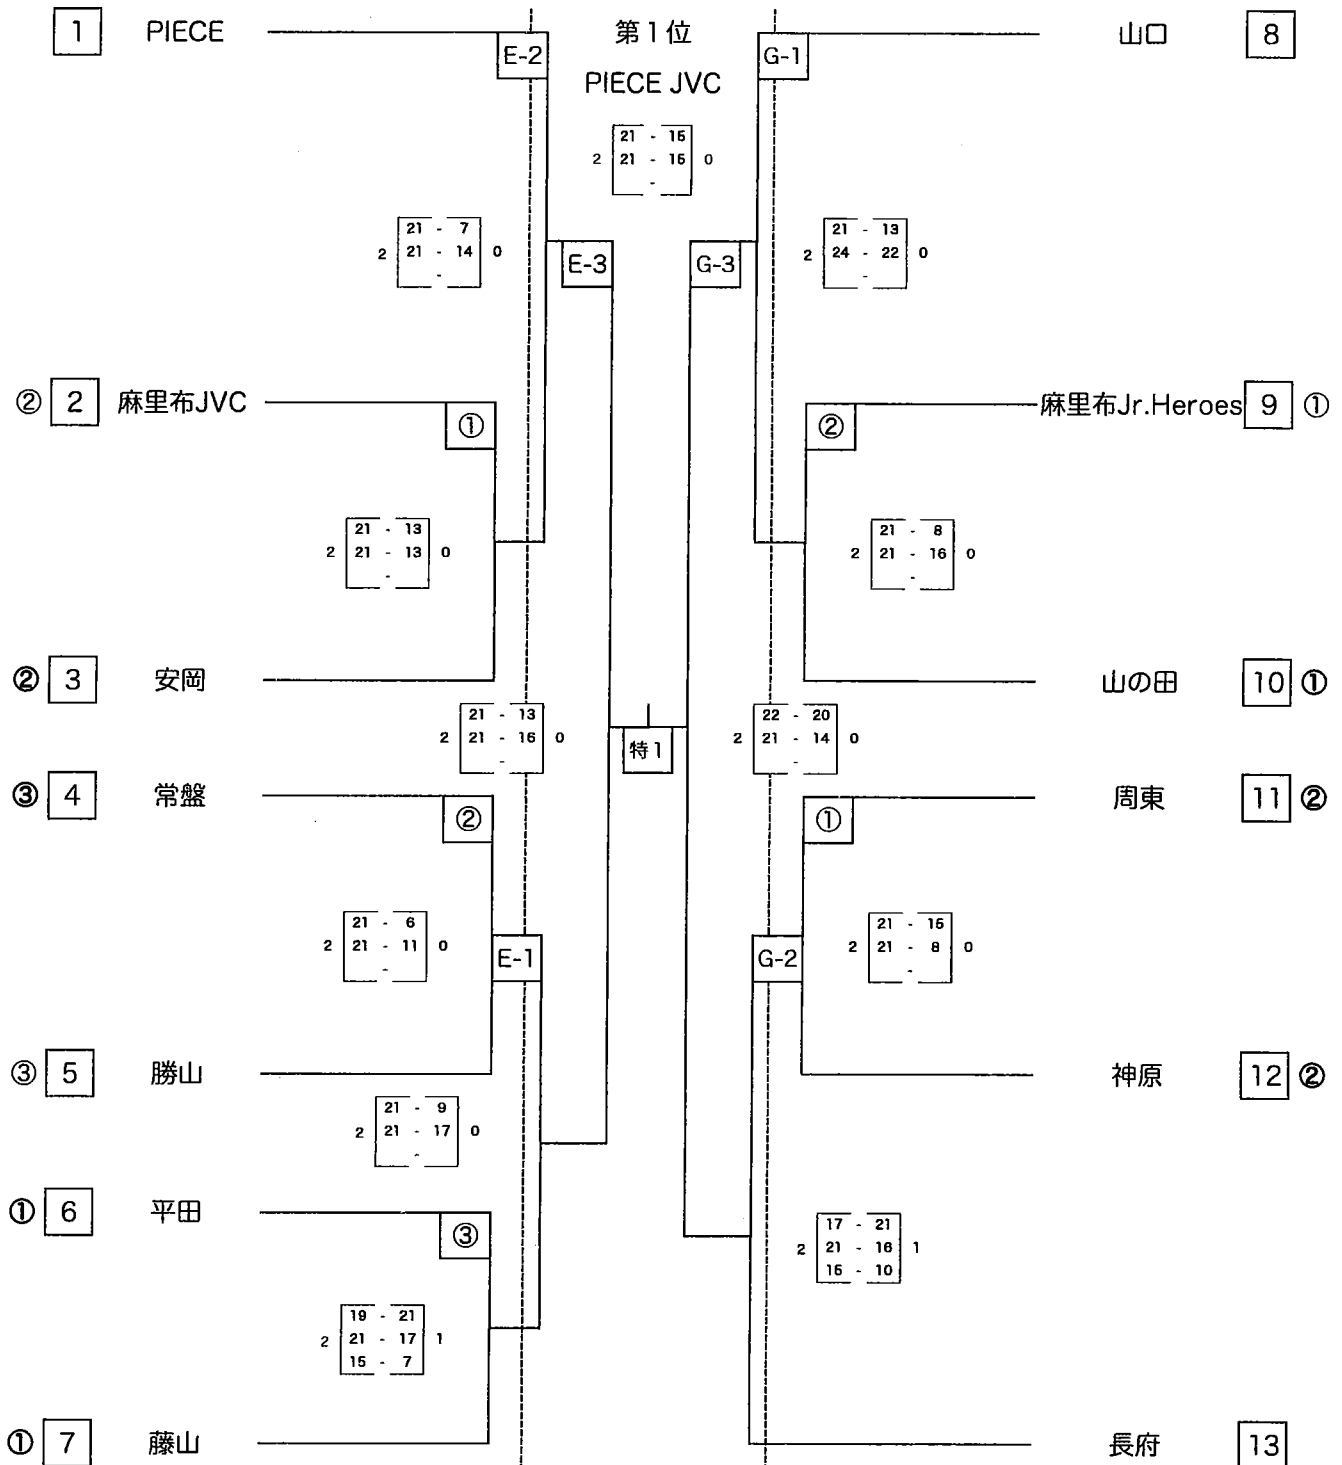

マルキュウカップ 第39回山口県小学生バレーボール選手権大会県決勝大会

(ボール; ミカサ、笛; A長管・B短管)

【男子の部】

11月17日(日)
光市勤労者体育館Aコート
開場AM8時

11月23日(土・祝)
ゼオンアリーナ周南
開場AM8時

11月17日(日)
光市勤労者体育館Bコート
開場AM8時

第1日目の審判; 試合①は6,7と9,10、試合②は2,3と11,12、試合③は4,5のチーム

- 第1位 PIECE JVC
- 第2位 周東JVC
- 第3位 平田JVC
- 第3位 山口JVC

マルキュウカップ 第39回山口県小学生バレーボール選手権大会県決勝大会

(ボール; モルテン、 笛; A長管、 B短管)

【女子の部】

11月17日(日)
富田東小学校
開場AM8時、PM0時

11月23日(土・祝)
ゼオンアリーナ周南
開場AM8時

11月17日(日)
桜木小学校
開場AM8時、PM0時

第1日目の富田東小A午前の審判は①は1、②は2,3、③は4,5、その他の第1試合の審判は第2試合のチーム