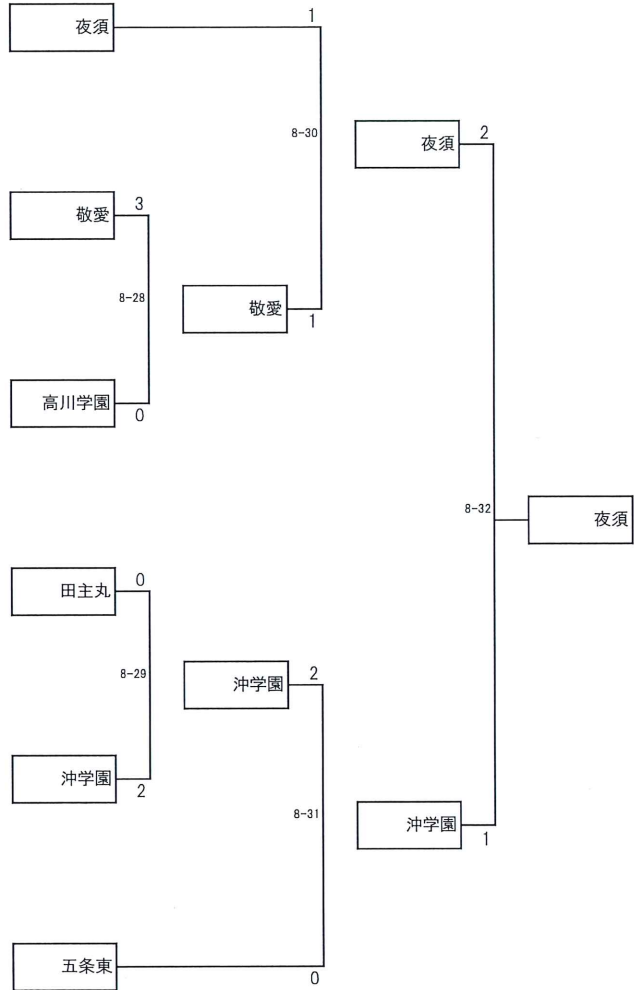

中学校男子

1	福岡県	北野	3 6-1	2	1
2	山口県	常盤	2	6-5	1
3	大分県	長洲	2 6-2	2	6-6
4	福岡県	冲学園	3	4	6-9
5	福岡県	山田	4 6-3	0	1
6	山口県	夢が丘	0	6-7	6-11
7	広島県	熊野東		4	4
8	福岡県	城南	3 6-4	3	3
9	山口県	山口県選抜B	0	3 6-8	6-12
10	大分県	戴星学園		2	1
11	福岡県	田主丸	3 7-1	2	2
12	山口県	山口県選抜A	2	1 7-5	7-9
13	広島県	西条		3	1
14	福岡県	洞北	1 7-2		
15	山口県	高川学園	2	7-6	7-10
16	島根県	出雲第一			
17	福岡県	若松	0 7-3	1	1
18	広島県	中広	5	7-7	3
19	島根県	開星	2 7-4	2	7-8
20	山口県	末武	1	2	7-11
					4 7-12
					1
					2
					3

中学校女子

1	福岡県	夜須	2 8-1	2 8-10	3 8-19	3 8-20
2	大分県	長洲	1	3 8-11	3 8-19	3 8-20
3	広島県	西条	2 8-2	1	0	0
4	山口県	末武	1	0	0	
5	奈良県	五條東	3 8-3		3 8-21	
6	福岡県	山田		8-12		
7	山口県	富田			0	
8	福岡県	城南	2 8-4	0 8-13	0 8-22	0 8-23
9	山口県	山口県選抜A	0	1 8-14	2 8-22	2 8-23
10	広島県	中広	1 8-5	1		
11	福岡県	沖学園	1	2	3	
12	福岡県	田主丸	2 8-6	3 8-24		
13	山口県	山口県選抜B	1	1 8-15		
14	広島県	熊野東		0	0	
15	福岡県	若松	0 8-7	0 8-16	0 8-25	0 8-26
16	大分県	戴星学園	3	2 8-17	2 8-25	2 8-26
17	山口県	高川学園	1 8-8	3		
18	福井県	福井工業大学附属福井	1	0	2	
19	福岡県	敬愛	3 8-9	3 8-27		
20	岡山県	岡山理科大学附属	0	1 8-18		
21	山口県	小郡		1	0	

高校男子

1	佐賀県	佐賀北	0	2	4
			1-1		
2	長崎県	長崎南山	1	4	3
			1-5		1-9
3	福岡県	嘉穂	1	1-6	1-10
			1-2		0
4	山口県	萩	1	0	0
5	大分県	柳ヶ浦	4	5	1
			1-3		
6	広島県	広島国際学院	1	1-7	0
			1		1-11
7	島根県	出雲西	1	1-8	4
			1-4		1-12
8	鹿児島県	明桜館	2	2	3
9	宮崎県	延岡学園	5	1	3
			2-1		
10	山口県	早鞆	0	2-5	0
			0		2-9
11	福岡県	南筑	1	2-6	0
			2-2		2-10
12	熊本県	秀岳館	3	4	0
					5
13	鹿児島県	鹿児島情報	4	2	4
			2-3		
14	島根県	平田	1	2-7	1
			1		2-11
15	佐賀県	鳥栖工業	0	2-8	4
			2-4		2-12
16	福岡県	沖学園	4	3	1
					1
17	広島県	崇徳	5	4	5
			3-1		
18	佐賀県	北陵	0	3-5	3-9
			0		1
19	福岡県	久留米商業	3-2	1	3-6
			3-2		3-10
20	熊本県	専修大学玉名			0
					4
21	島根県	開星	3-3	0	0
			3-3		
22	長崎県	瓊浦	3-7	2	3-11
			3-7		0
23	大分県	高田	5	3-8	3-12
			3-4		3-12
24	鹿児島県	鹿児島商業	0	2	5
			0		4
25	山口県	高川学園	2	1	4
			4-1		
26	大分県	国東	0	4-5	4-9
			0		0
27	福岡県	東福岡	4	4-6	4-10
			4-2		4-10
28	熊本県	八代工業	0	0	0
			0		4
29	福井県	福井工業大学附属福井	3	5	4
			4-3		
30	佐賀県	佐賀工業	2	4-7	3
			2		4-11
31	鹿児島県	鹿児島実業	2	4-8	2
			4-4		4-12
32	広島県	広陵	2	0	0
			2		1