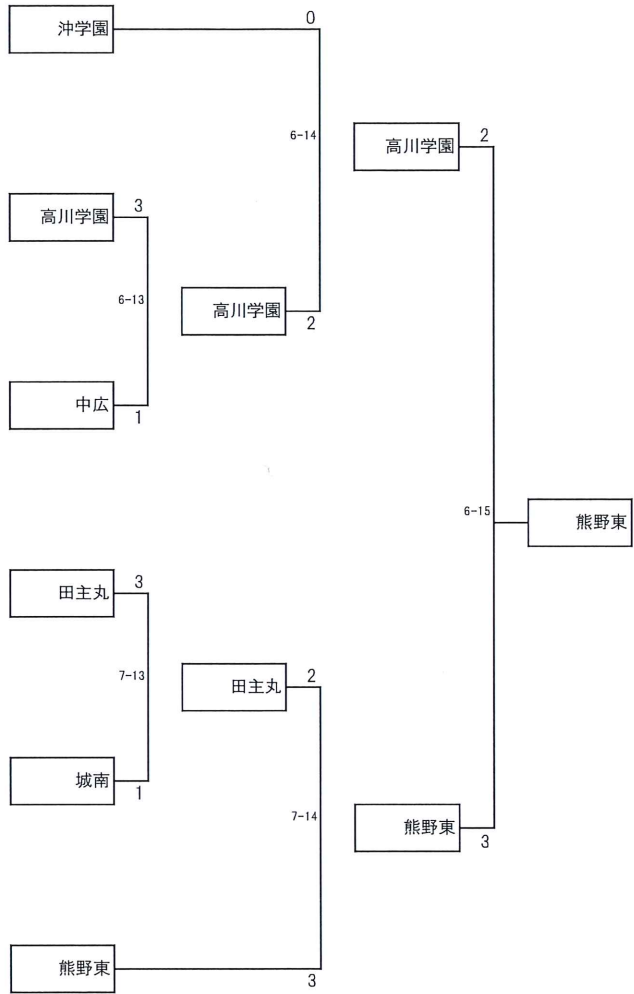

中学校男子

1	福岡県	北野	3 6-1	2	1
2	山口県	常盤	2	6-5	1
3	大分県	長洲	2 6-2	2	6-6
4	福岡県	冲学園	3	4	6-9
5	福岡県	山田	4 6-3	0	1
6	山口県	夢が丘	0	6-7	6-11
7	広島県	熊野東		4	4
8	福岡県	城南	3 6-4	3	3
9	山口県	山口県選抜B	0	3 6-8	6-12
10	大分県	戴星学園		2	1
11	福岡県	田主丸	3 7-1	2	2
12	山口県	山口県選抜A	2	1 7-5	7-9
13	広島県	西条		3	1
14	福岡県	洞北	1 7-2		
15	山口県	高川学園	2	7-6	7-10
16	島根県	出雲第一			
17	福岡県	若松	0 7-3	1	1
18	広島県	中広	5	7-7	3
19	島根県	開星	2 7-4	2	7-8
20	山口県	末武	1	2	7-11
					4 7-12
					1
					2
					3

中学校女子

1	福岡県	夜須	2 8-1	2 8-10	3 8-19	3 8-20
2	大分県	長洲	1	3 8-11	3 8-19	3 8-20
3	広島県	西条	2 8-2	1	0	0
4	山口県	末武	1	0	0	
5	奈良県	五條東	3 8-3		3 8-21	
6	福岡県	山田		8-12		
7	山口県	富田			0	
8	福岡県	城南	2 8-4	0 8-13	0 8-22	0 8-23
9	山口県	山口県選抜A	0	1 8-14	2 8-22	2 8-23
10	広島県	中広	1 8-5	1		
11	福岡県	沖学園	1	2	3	
12	福岡県	田主丸	2 8-6	3 8-24		
13	山口県	山口県選抜B	1	1 8-15		
14	広島県	熊野東		0	0	
15	福岡県	若松	0 8-7	0 8-16	0 8-25	0 8-26
16	大分県	戴星学園	3	2 8-17	2 8-25	2 8-26
17	山口県	高川学園	1 8-8	3		
18	福井県	福井工業大学附属福井	1	0	2	
19	福岡県	敬愛	3 8-9	3 8-27		
20	岡山県	岡山理科大学附属	0	1 8-18		
21	山口県	小郡		1	0	

高校男子

1	佐賀県	佐賀北	0	2	4
			1-1		
2	長崎県	長崎南山	1	4	3
			1-5		1-9
3	福岡県	嘉穂	1	1-6	1-10
			1-2		0
4	山口県	萩	1	0	0
5	大分県	柳ヶ浦	4	5	1
			1-3		
6	広島県	広島国際学院	1	1-7	0
			1		1-11
7	島根県	出雲西	1	1-8	4
			1-4		1-12
8	鹿児島県	明桜館	2	2	3
9	宮崎県	延岡学園	5	1	3
			2-1		
10	山口県	早鞆	0	2-5	0
			0		2-9
11	福岡県	南筑	1	2-6	0
			2-2		2-10
12	熊本県	秀岳館	3	4	0
					5
13	鹿児島県	鹿児島情報	4	2	4
			2-3		
14	島根県	平田	1	2-7	1
			1		2-11
15	佐賀県	鳥栖工業	0	2-8	4
			2-4		2-12
16	福岡県	沖学園	4	3	1
					1
17	広島県	崇徳	5	4	5
			3-1		
18	佐賀県	北陵	0	3-5	3-9
			0		1
19	福岡県	久留米商業	3-2	1	3-6
			3-2		3-10
20	熊本県	専修大学玉名			0
					4
21	島根県	開星	3-3	0	0
			3-3		
22	長崎県	瓊浦	3-7	2	3-11
			3-7		0
23	大分県	高田	5	3-8	3-12
			3-4		3-12
24	鹿児島県	鹿児島商業	0	2	5
			0		4
25	山口県	高川学園	2	1	4
			4-1		
26	大分県	国東	0	4-5	4-9
			0		0
27	福岡県	東福岡	4	4-6	4-10
			4-2		4-10
28	熊本県	八代工業	0	0	0
			0		4
29	福井県	福井工業大学附属福井	3	5	4
			4-3		
30	佐賀県	佐賀工業	2	4-7	3
			2		4-11
31	鹿児島県	鹿児島実業	2	4-8	2
			4-4		4-12
32	広島県	広陵	2	0	0
			2		1