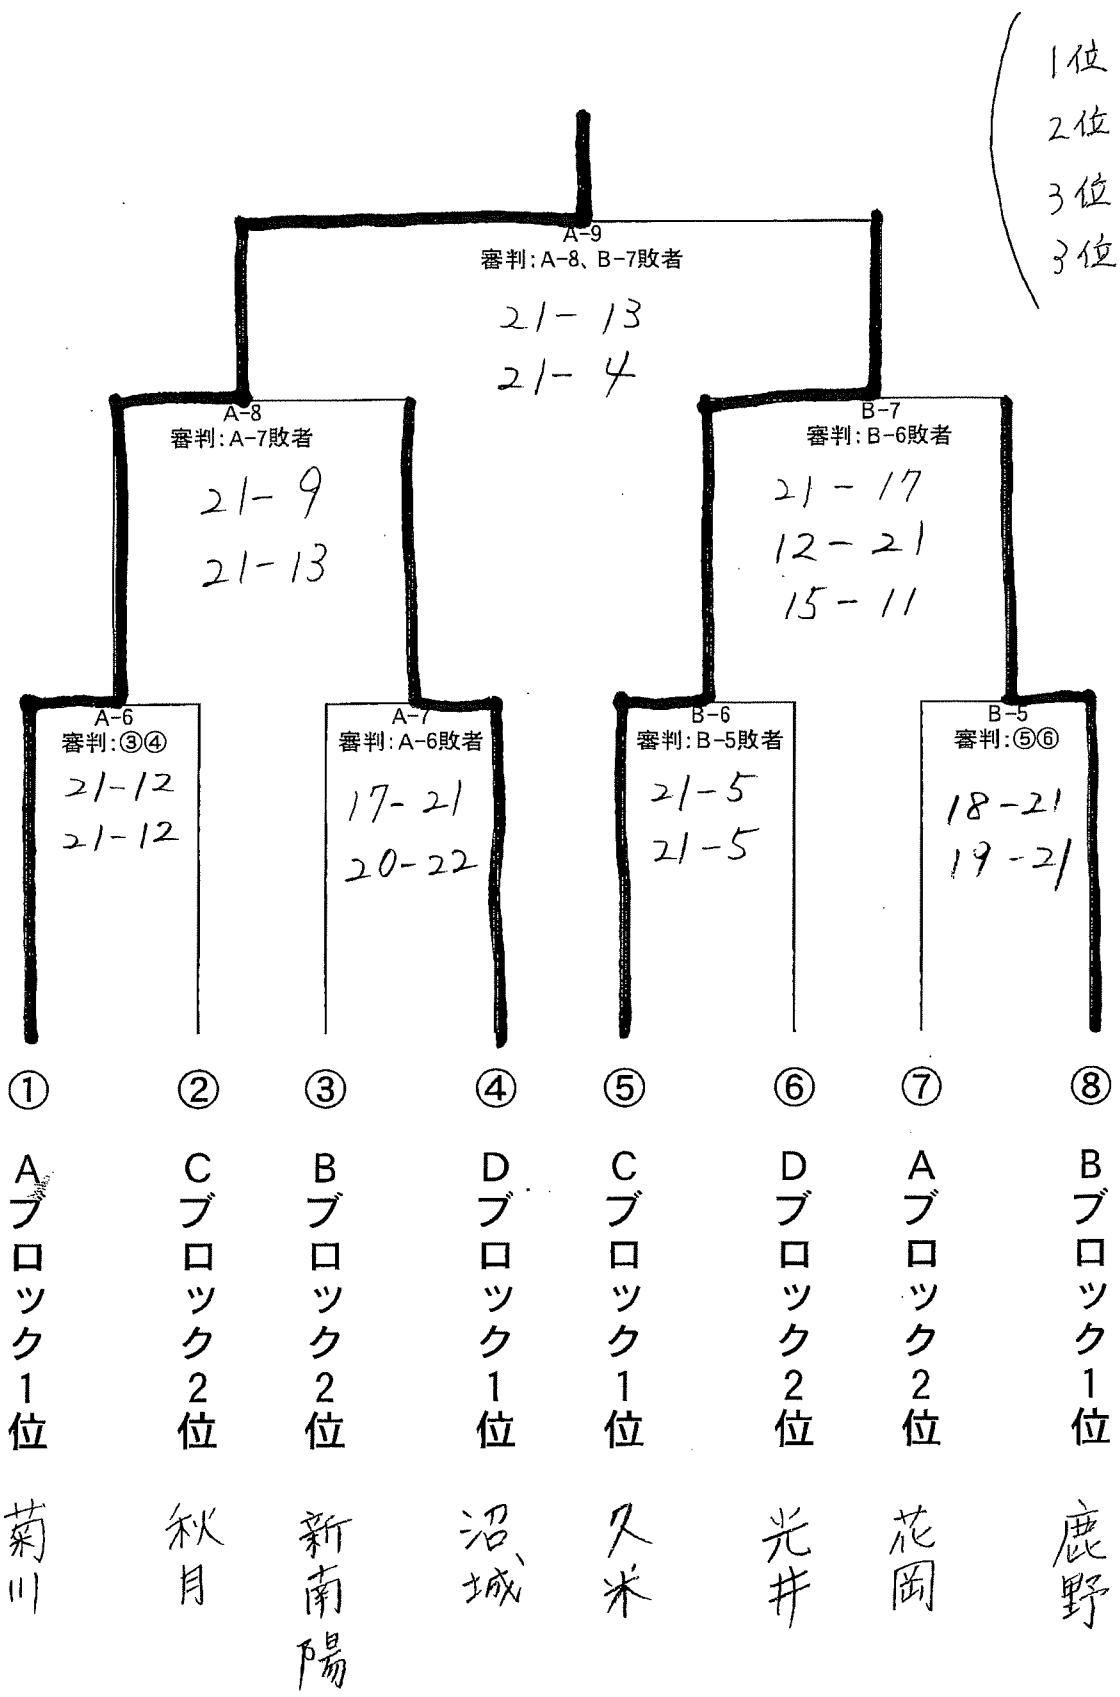

女子6年の部 A級決勝トーナメント 会場:菊川小学校

- 1位 菊川
- 2位 久米
- 3位 鹿野
- 3位 沼城