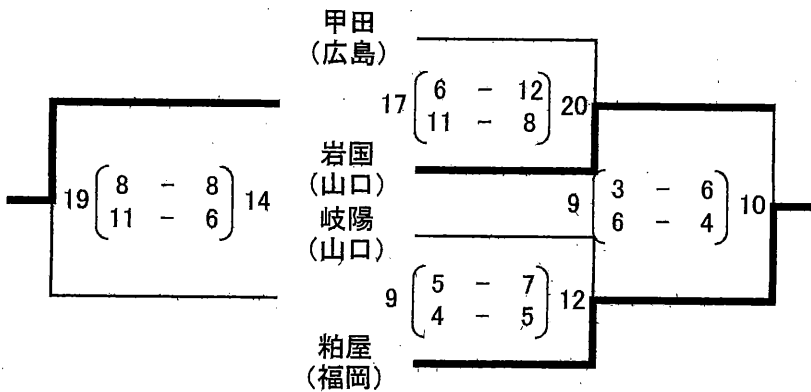

第7回YMFGやまぎんカップ山口県中学校ハンドボール大会:組合せ～女子の部～
期日・会場 2月16日(土)～17日(日)・キリンビバレッジ周南総合スポーツセンター

予選リーグ(16日:各ブロック1位・2位のチームは決勝トーナメント、3位・4位のチームは順位決定トーナメントに進出)
Cブロック

	岐陽(山口)	平田(山口)	甲田(広島)	多津美・南・下津井(岡山)	勝ち点	総得点	得失点	順位
岐陽(山口)		24 (14 - 2 / 10 - 2) 4	17 (9 - 11 / 8 - 13) 24	10 (7 - 5 / 3 - 5) 10	3	51	13	2
平田(山口)	4 (2 - 14 / 2 - 10) 24		11 (6 - 20 / 5 - 14) 34	10 (4 - 17 / 6 - 13) 30	0	25	-63	4
甲田(広島)	24 (11 - 9 / 13 - 8) 17	34 (20 - 6 / 14 - 5) 11		24 (11 - 4 / 13 - 11) 15	6	82	39	1
多津美・南・下津井(岡山)	10 (5 - 7 / 5 - 3) 10	30 (17 - 4 / 13 - 6) 10	15 (4 - 11 / 11 - 13) 24		3	55	11	3

2位3位は得失点差により順位を決定しました。

Dブロック

	岩国(山口)	周陽(山口)	香川第一(香川)	粕屋(福岡)	勝ち点	総得点	得失点	順位
岩国(山口)		28 (19 - 5 / 9 - 2) 7	14 (6 - 5 / 8 - 5) 10	7 (2 - 4 / 5 - 7) 11	4	49	21	2
周陽(山口)	7 (5 - 19 / 2 - 9) 28		5 (2 - 16 / 3 - 16) 32	2 (0 - 13 / 2 - 19) 32	0	14	-78	4
香川第一(香川)	10 (5 - 6 / 5 - 8) 14	32 (16 - 2 / 16 - 3) 5		8 (4 - 5 / 4 - 7) 12	2	50	19	3
粕屋(福岡)	11 (4 - 2 / 7 - 5) 7	32 (13 - 0 / 19 - 2) 2	12 (5 - 4 / 7 - 4) 8		6	55	38	1

決勝トーナメント(17日)