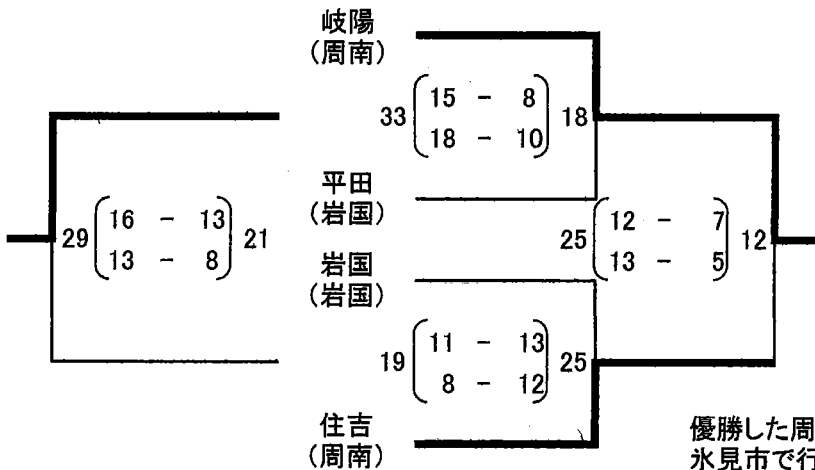

第14回山口県中学生新人ハンドボール大会:結果～男子の部～

期日/会場 1月19日(土)20日(日)26日(土)27日(日) / キリンビバレッジ周南総合スポーツセンター・熊毛体育センター

予選リーグ(各ブロック1位・2位のチームは決勝トーナメント、それ以外のチームは順位決定トーナメントに進出)

Aブロック	岐陽(周南)	岩国西(岩国)	末武(下松)	岩国(岩国)	勝ち点	総得点	得失点	順位
岐陽(周南)		12 (-) 0	31 (19 - 4) 16	27 (15 - 10) 17	6	70	37	1
岩国西(岩国)	0 (-) 12		0 (-) 12	12 (7 - 15) 32	0	12	-44	4
末武(下松)	16 (4 - 19) 31	12 (-) 0		15 (6 - 4) 15	3	43	-3	3
岩国(岩国)	17 (10 - 15) 27	32 (15 - 7) 12	15 (4 - 6) 15		3	64	10	2

Aブロックの2位3位については、岩国西中学校の途中棄権のため、岐陽・末武・岩国の三校の得失点差により順位を決定しました。

Bブロック	下松(下松)	通津(岩国)	住吉(周南)	平田(岩国)	勝ち点	総得点	得失点	順位
下松(下松)		17 (13 - 6) 15	12 (6 - 9) 18	21 (13 - 14) 27	2	50	-10	3
通津(岩国)	15 (6 - 13) 17		14 (7 - 7) 18	17 (8 - 11) 17	1	46	-6	4
住吉(周南)	18 (9 - 6) 12	18 (7 - 7) 14		20 (9 - 10) 20	5	56	10	1
平田(岩国)	27 (14 - 13) 21	17 (11 - 8) 17	20 (10 - 9) 20		4	64	6	2

決勝トーナメント(27日)

- 第1位 周南 市立 岐陽 中学校
- 第2位 周南 市立 住吉 中学校
- 第3位 岩国 市立 平田 中学校
- 第4位 岩国 市立 岩国 中学校

優勝した周南市立岐陽中学校は、3月23日～27日に富山県氷見市で行われる第14回春の全国中学生ハンドボール大会へ出場します。