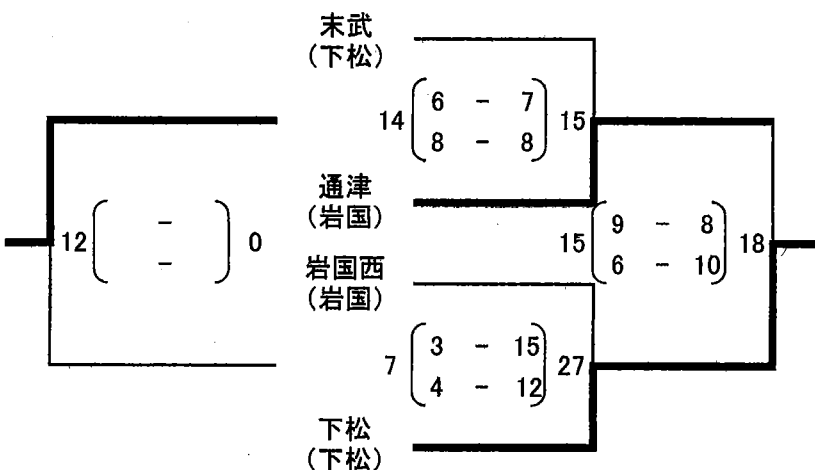

順位決定トーナメント(26日)

- 第5位 下松 市立 下松 中学校
- 第6位 岩国 市立 通津 中学校
- 第7位 下松 市立 末武 中学校
- 第8位 岩国 市立 岩国西 中学校