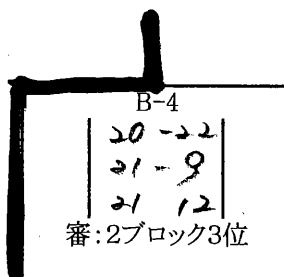

1ブロック2位

久米
14名

2ブロック2位

関門with中央
15名