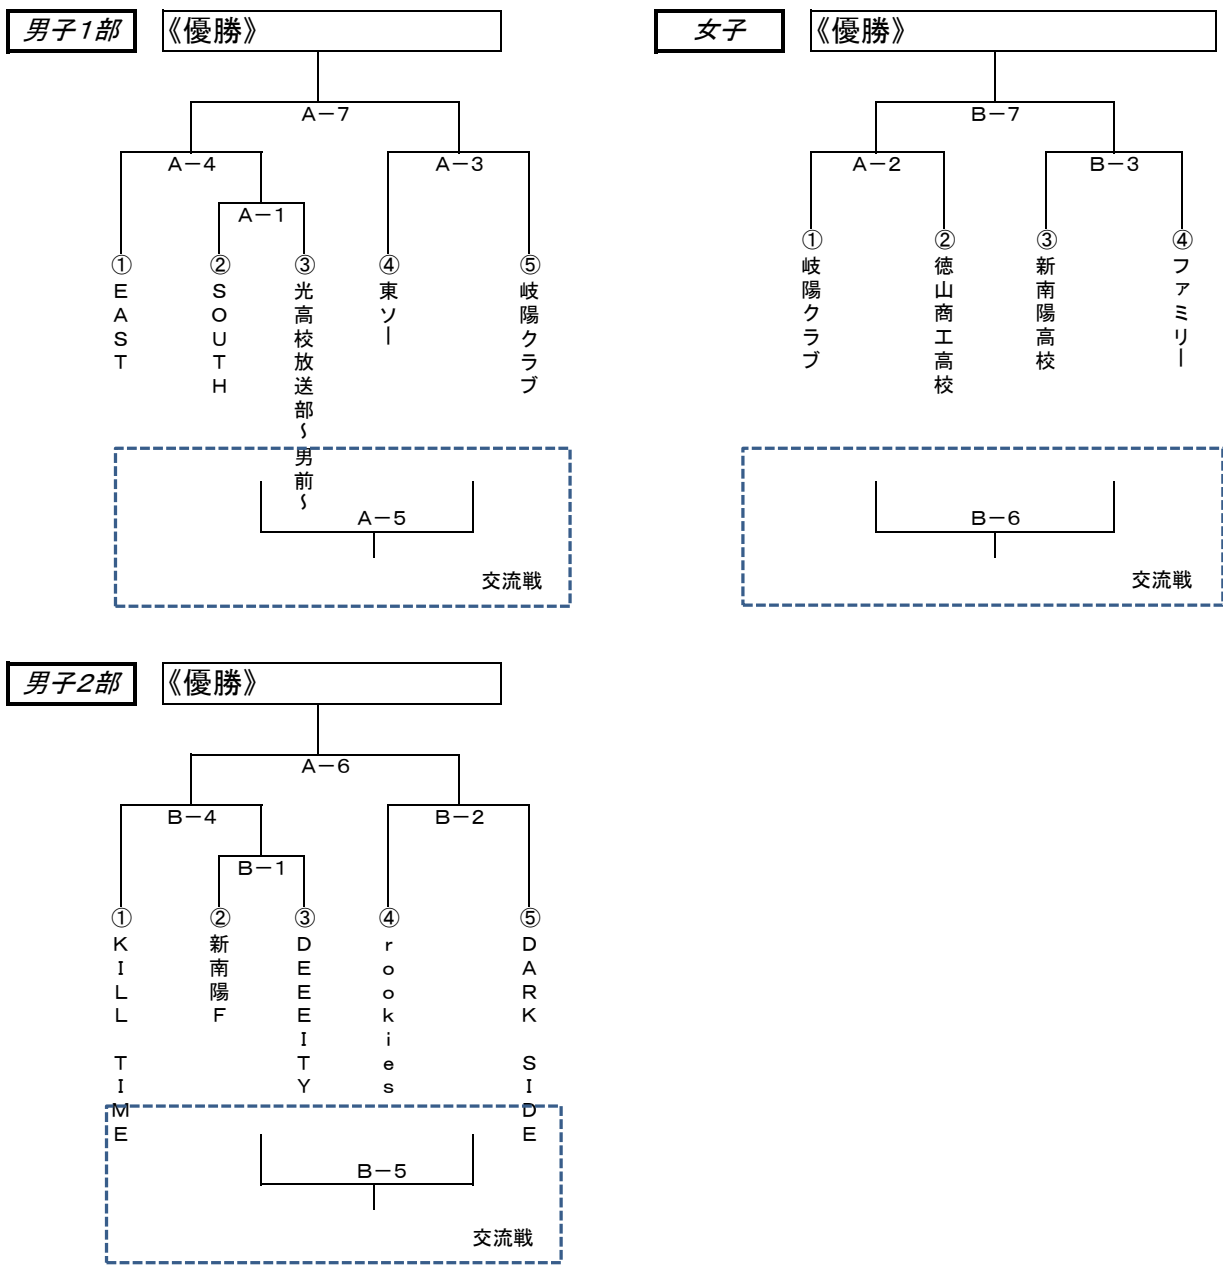

平成30年度 夏季周南市民バスケットボール大会 組合せ

平成30年 7月 16日 (月) A・B:学び・交流プラザ

【試合時間】 8-1-8-(7)-8-1-8 延長 3分(休憩2分)
 《学び・交流プラザ》 ①9:30~ ②10:40~ ③11:50~ ④13:00~ ⑤14:10~ ⑥15:20~ ⑦16:30~
 (試合の進行状況によっては、時間を早める場合もある)

【会場準備】 学び・交流プラザ 8:50~
 ※ 大会当日(7月16日(月))、各会場朝から会場準備を行いますので、各会場の1ゲームとTOのチームの方はご協力をお願いします。

※会場準備コート割当(※下記の割当てで各コートの準備(リング、ベンチ、TO)をお願いします。)

| | | | |
|------|-------|---------|-----------|
| Aコート | SOUTH | 光高校放送部 | 岐陽クラブ(女子) |
| Bコート | 新南陽F | rookies | DEEITY |

会場ともにラインテープ貼りはありません。

【審判&オフィシャル】
 ※別紙、審判・オフィシャル表参照のこと。(7/4頃までには 各チームへ発送予定)

【ルール】
 ・2018年度 日本バスケットボール協会の競技規則で実施します。