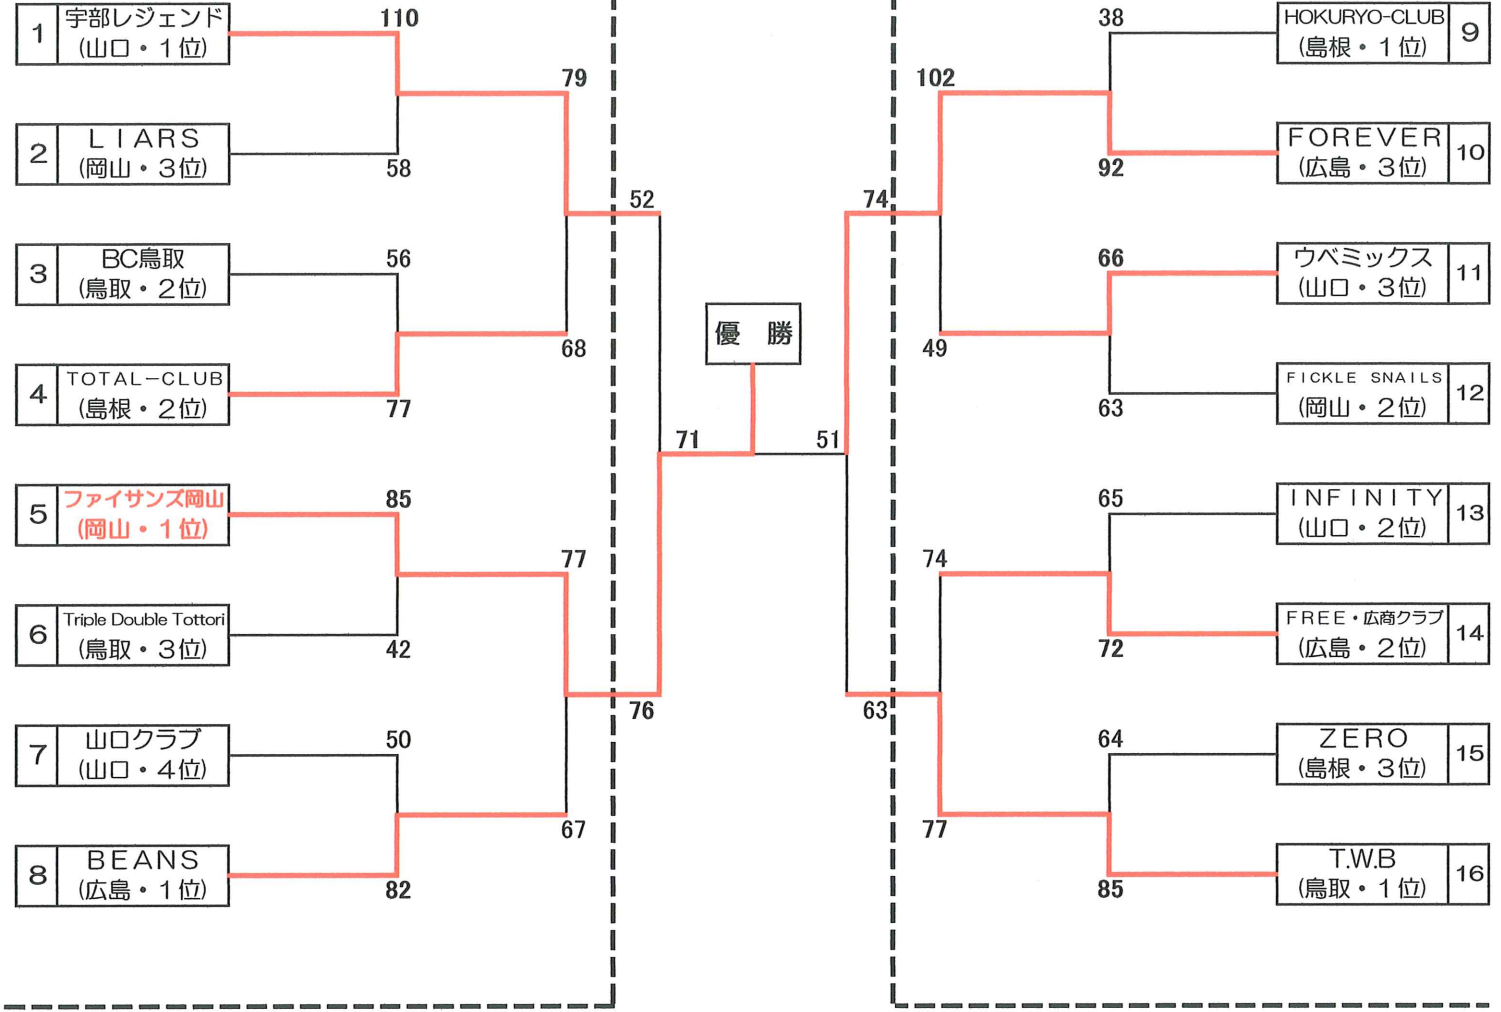

第13回中国クラブバスケットボール優勝大会 兼 第6回全日本クラブバスケットボール選抜大会

会場 キリンビバレッジ周南総合SC

男子組合せ

第1日目(土)
(平成29年7月8日)

第2日目(日)
平成29年7月9日

第1日目(土)
(平成29年7月8日)

注) 交流戦は、同県とならないように配慮する。

第13回中国クラブバスケットボール優勝大会 兼 第6回全日本クラブバスケットボール選抜大会

会場 キリンビバレッジ周南総合SC

女子組合せ

第1日目(土)
(平成29年7月8日)

第2日目(日)
平成29年7月9日

第1日目(土)
(平成29年7月8日)

注) 交流戦は、同県とならないように配慮する。