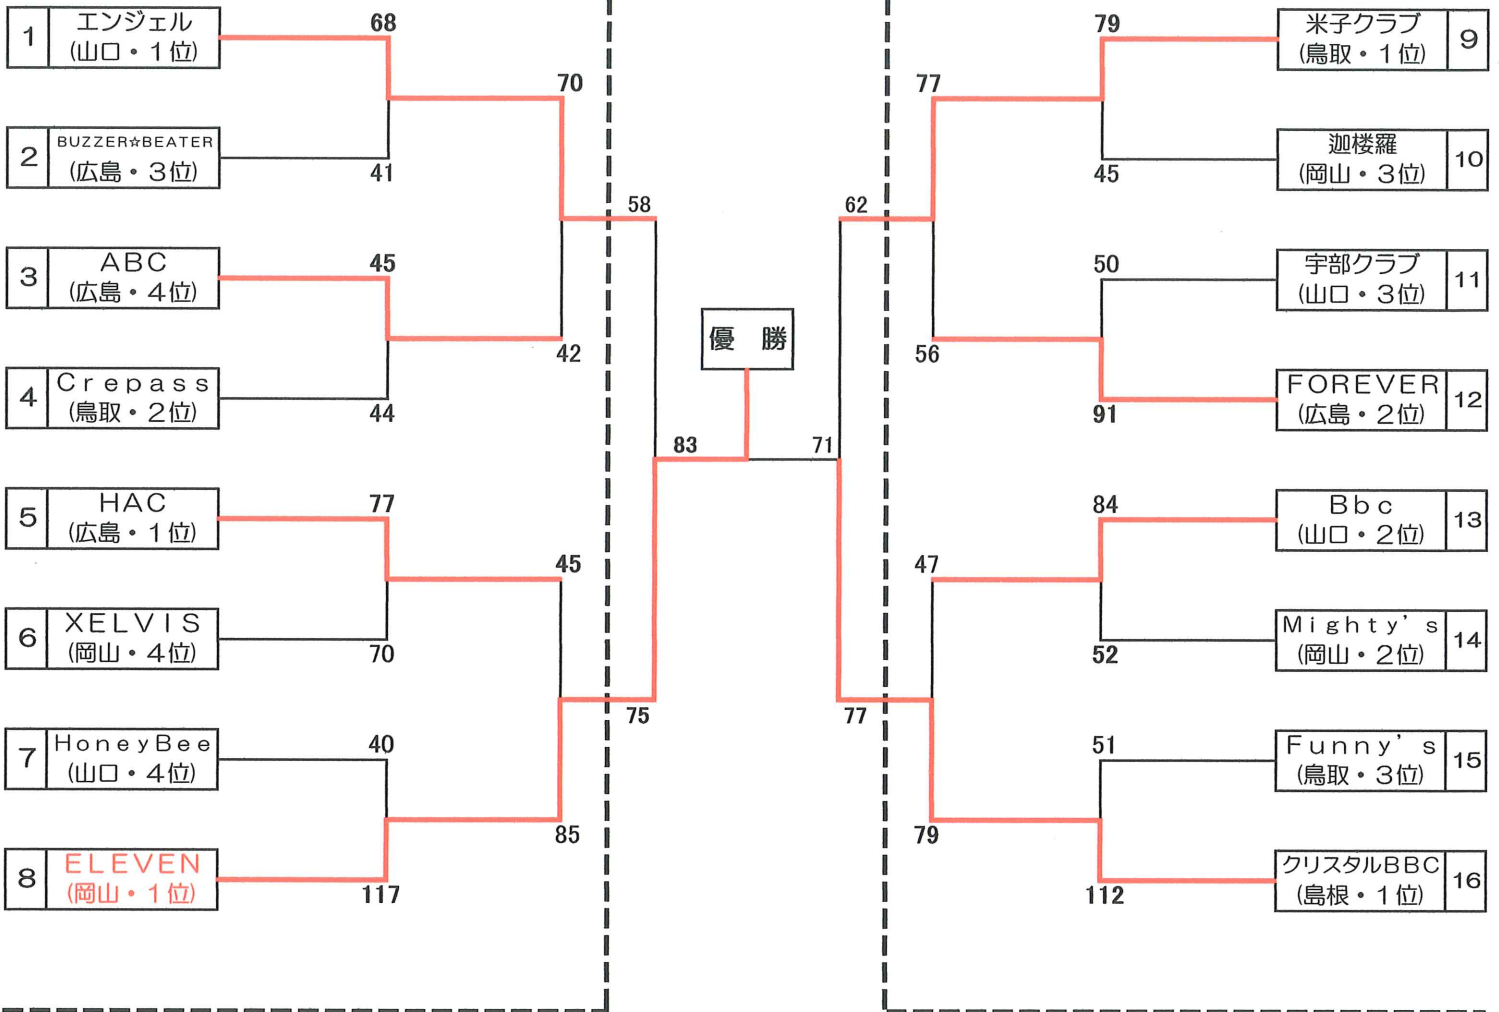

第13回中国クラブバスケットボール優勝大会 兼 第6回全日本クラブバスケットボール選抜大会

会場 キリンビバレッジ周南総合SC

男子組合せ

第1日目(土)
(平成29年7月8日)

第2日目(日)
平成29年7月9日

第1日目(土)
(平成29年7月8日)

注) 交流戦は、同県とならないように配慮する。

第13回中国クラブバスケットボール優勝大会 兼 第6回全日本クラブバスケットボール選抜大会

会場 キリンビバレッジ周南総合SC

女子組合せ

第1日目(土)
(平成29年7月8日)

第2日目(日)
平成29年7月9日

第1日目(土)
(平成29年7月8日)

注) 交流戦は、同県とならないように配慮する。