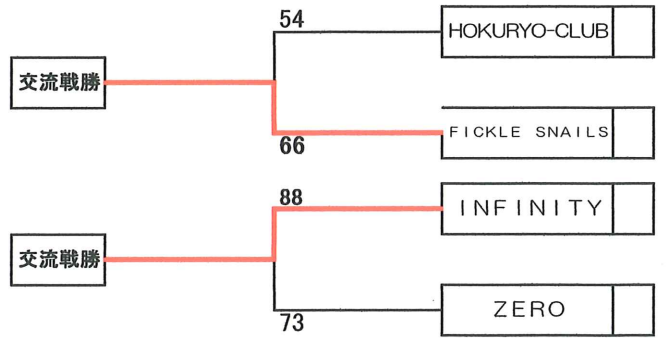

第13回中国クラブバスケットボール優勝大会 兼 第6回全日本クラブバスケットボール選抜大会

会場 キリンビバレッジ周南総合SC

男子組合せ

第1日目(土)
(平成29年7月8日)

第2日目(日)
平成29年7月9日

第1日目(土)
(平成29年7月8日)

注) 交流戦は、同県とならないように配慮する。

第13回中国クラブバスケットボール優勝大会 兼 第6回全日本クラブバスケットボール選抜大会

会場 キリンビバレッジ周南総合SC

女子組合せ

第1日目(土)
(平成29年7月8日)

第2日目(日)
平成29年7月9日

第1日目(土)
(平成29年7月8日)

注) 交流戦は、同県とならないように配慮する。