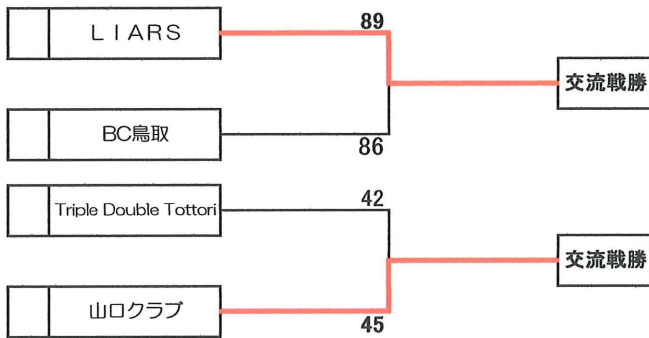

第13回中国クラブバスケットボール優勝大会 兼 第6回全日本クラブバスケットボール選抜大会

会場 キリンビバレッジ周南総合SC

男子組合せ

第1日目(土)
(平成29年7月8日)

第2日目(日)
平成29年7月9日

第1日目(土)
(平成29年7月8日)

注) 交流戦は、同県とならないように配慮する。

第13回中国クラブバスケットボール優勝大会 兼 第6回全日本クラブバスケットボール選抜大会

会場 キリンビバレッジ周南総合SC

女子組合せ

第1日目(土)
(平成29年7月8日)

第2日目(日)
平成29年7月9日

第1日目(土)
(平成29年7月8日)

注) 交流戦は、同県とならないように配慮する。