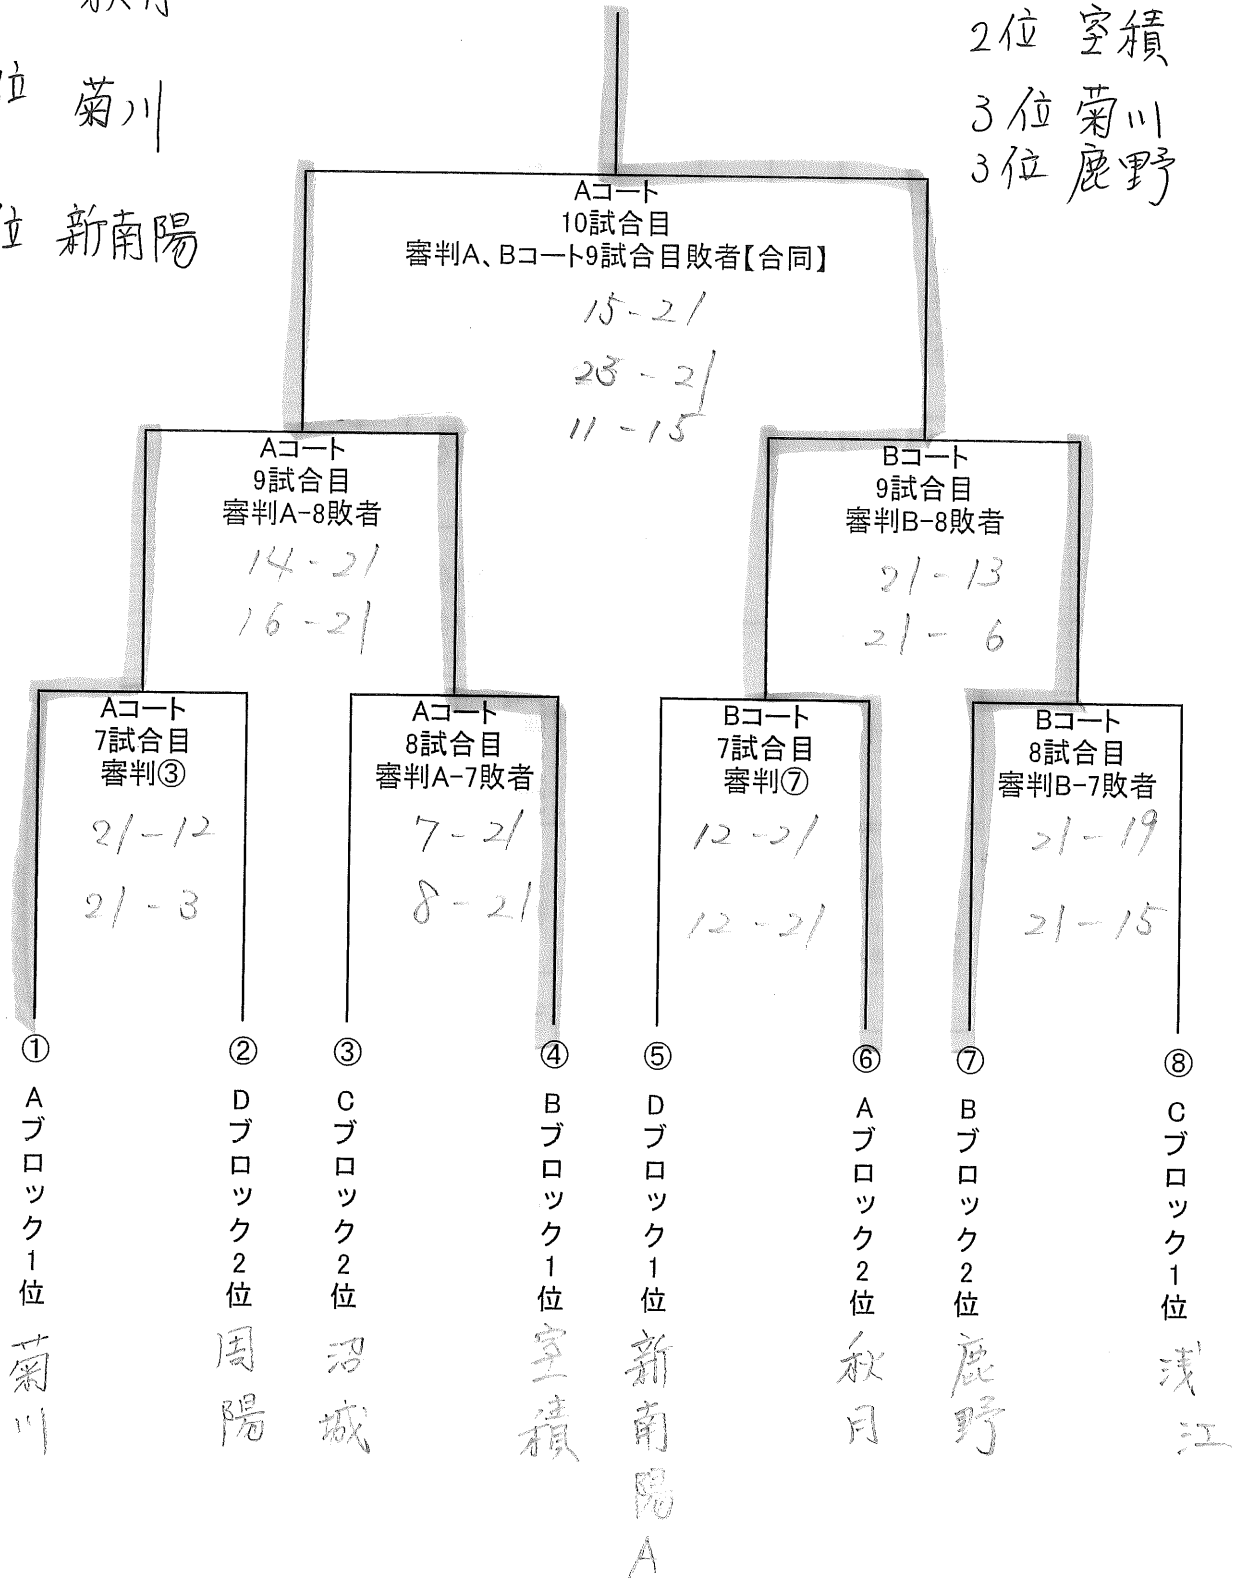

女子6年の部 決勝トーナメント 会場: 菊川小学校

5年大会

1位 秋月

2位 菊川

3位 新南陽

6年大会

1位 秋月

2位 空積

3位 菊川

3位 鹿野

ドッジボール 会場：富田東小学校

チーム名	⑬新南陽A	⑭周陽	⑮光井	勝敗	セット数	得失点率	順位
⑬新南陽A		2/1 - 1/2 2/1 - 1/8	2/1 - 3/4 2/1 - 1/8	2-0			1
⑭周陽	1/2 - 2/1 1/8 - 2/1		2/1 - 1/3 2/1 - 1/8	1-1			2
⑮光井	3 - 2/1 4	1/3 - 2/1 1/8 - 2/1		0-2			3

女子5年の部会場：富田東小学校

チーム名	⑯菊川	⑰新南陽	⑱秋月	勝敗	セット数	得失点率	順位
⑯菊川		2/1 - 1/1 2/1 - 1/1	2/1 - 1/7 1/4 - 2/1 1/8 - 1/5				2
⑰新南陽	1/1 - 2/1 1/1 - 2/1		2/1 - 2/1 2/1 - 2/1				3
⑱秋月	1/7 - 2/1 1/5 - 1/8	2/1 - 3/8					1

菊川小学校

菊川小学校				富田東小学校					
【試合順】	Aコート	審判	Bコート	審判	【試合順】	Aコート	審判	Bコート	審判
1	①-②	③	⑤-⑥	⑦	1	⑬-⑭	⑮	⑯-⑰	⑱
2	⑨-⑩	⑪	③-④	②	2	⑬-⑮	⑭	⑯-⑱	⑰
3	⑦-⑧	⑥	⑪-⑫	⑩	3	⑭-⑮	⑬	⑰-⑱	⑯
4	①-③	④	⑤-⑦	⑧					
5	⑨-⑪	⑫	②-④	①					
6	⑥-⑧	⑤	⑩-⑫	⑨