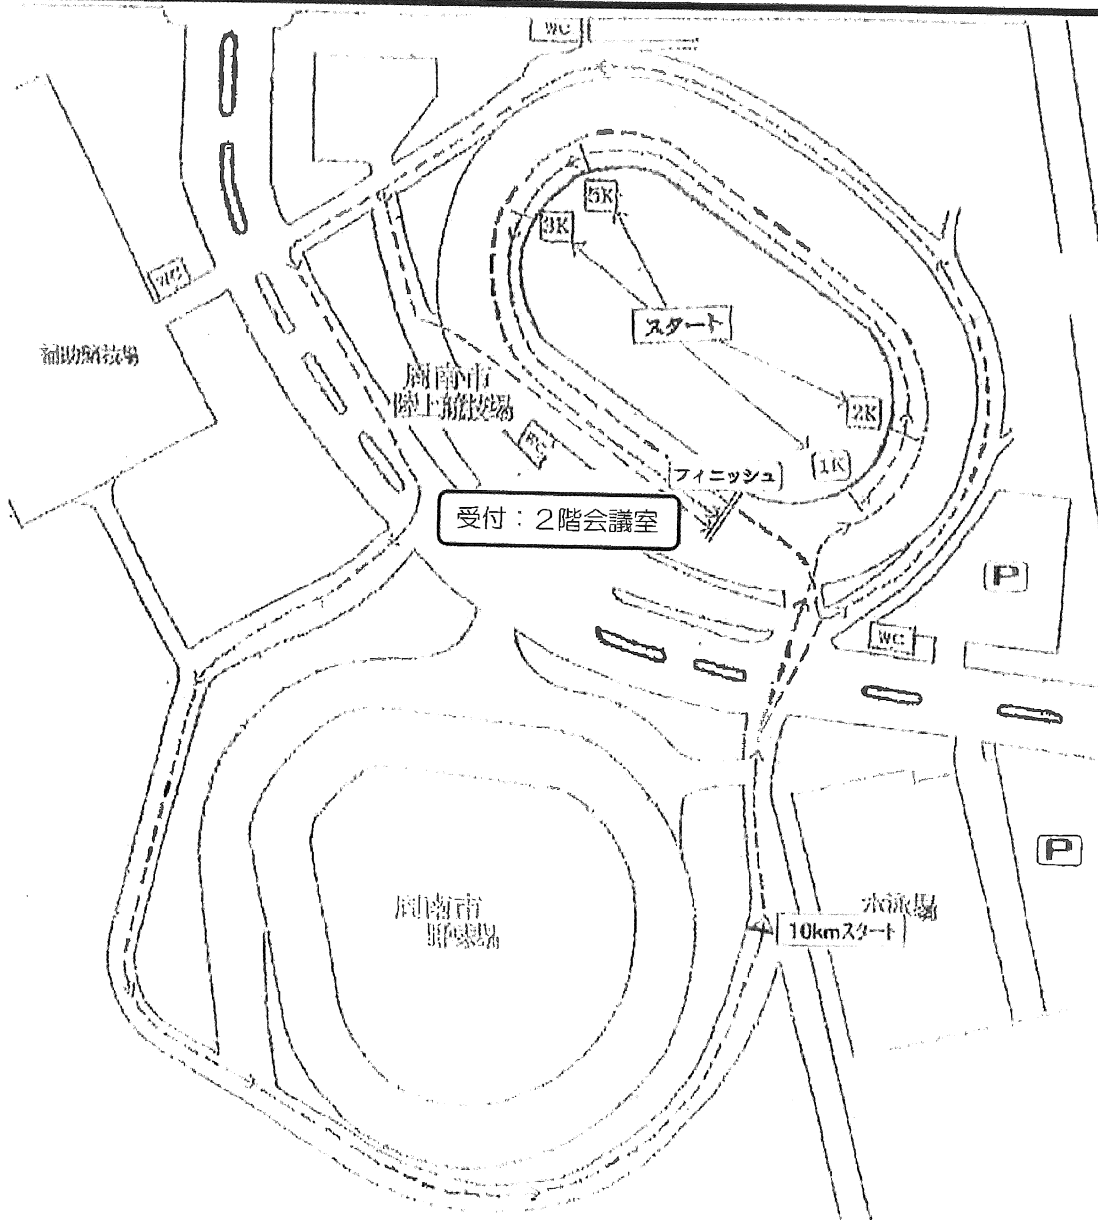

徳山ロードレース大会 コース図

◎概略コース

1km	トラック約1周	+	陸上競技場周回	+	トラック100m
2km	トラック約1周	+	周回コース1周	+	トラック400m
3km	トラック約半周	+	周回コース2周	+	トラック400m
5km	トラック約2周半	+	周回コース3周	+	トラック400m
10km	周回コース約8周	+	400m		