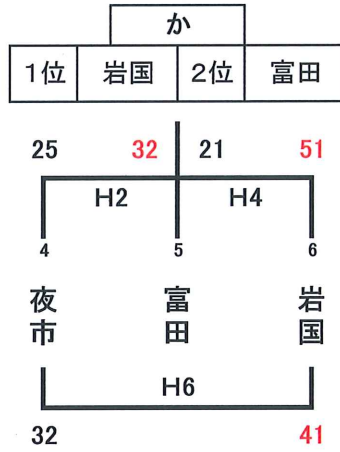

第5回 中村幸男杯争奪周南大会

女子

開催日時 平成27年9月24,25日

会場	キリンビバレッジ周南総合SC	A, B, C, Dコート
	周南市学び交流プラザ	G, Hコート

競技時間	6-1-6-3-6-1-6OT2
------	------------------

女子の部

G7	久米櫛浜	33	—	66	夜市
H7	高千帆高泊	60	—	29	大河内
G8	久米櫛浜	46	—	33	夜市
H8	高千帆高泊	23	—	28	大河内

幸男ブロック

A8	今宿	21	45	周陽
B8	桜木	24	43	菊川

B9	久保	27	30	萩明倫
----	----	----	----	-----

C9	福川	27	31	徳山中央
----	----	----	----	------

女子決勝リーグ・交流戦組合せ

開催日時 平成27年9月24,25日

会場	キリンビバレッジ周南総合スポーツセンター	A, B, C, D, E, Fコート
	周南市学び交流プラザ	G, Hコート