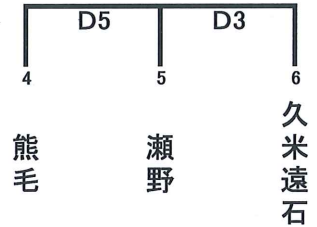

会場	キリンビバレッジ周南総合スポーツセンター	A, B, C, D, E, Fコート
	周南市学び交流プラザ	G, Hコート
競技時間	6-1-6-3-6-1-6OT2	

A

1位	新南陽	2位	川上
----	-----	----	----

B

1位	瀬野	2位	熊毛
----	----	----	----

C

1位	吉田	2位	椿東
----	----	----	----

D

1位	古田台	2位	今宿
----	-----	----	----

44 36 54 34

35 49 49 12

33 46 25 26

35 30 25 66

71 6

42 14

17 64