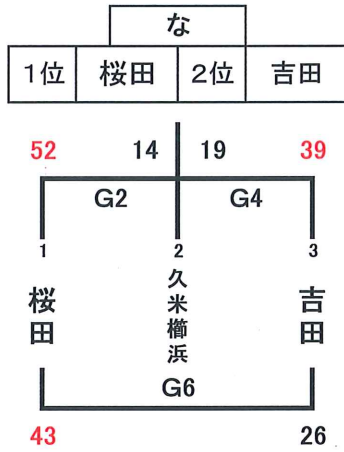

第5回 中村幸男杯争奪周南大会

女子

開催日時 平成27年9月24,25日

会場	キリンビバレッジ周南総合SC	A, B, C, Dコート
	周南市学び交流プラザ	G, Hコート

競技時間	6-1-6-3-6-1-6OT2
------	------------------

女子の部

G7	久米櫛浜	33	—	66	夜市
H7	高千帆高泊	60	—	29	大河内
G8	久米櫛浜	46	—	33	夜市
H8	高千帆高泊	23	—	28	大河内

幸男ブロック

A8	今宿	21	45	周陽
B8	桜木	24	43	菊川

B9	久保	27	30	萩明倫
----	----	----	----	-----

C9	福川	27	31	徳山中央
----	----	----	----	------

女子決勝リーグ・交流戦組合せ

開催日時 平成27年9月24,25日

会場	キリンビバレッジ周南総合スポーツセンター	A, B, C, D, E, Fコート
	周南市学び交流プラザ	G, Hコート