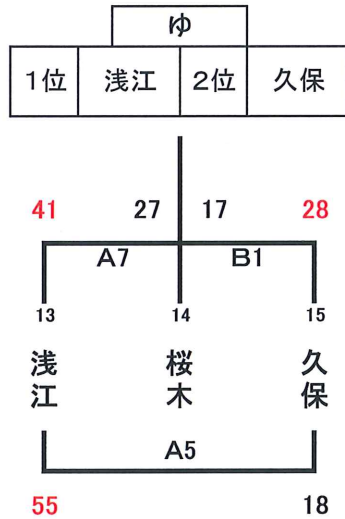

第5回 中村幸男杯争奪周南大会

女子

開催日時 平成27年9月24,25日

会場	キリンビバレッジ周南総合SC	A, B, C, Dコート
	周南市学び交流プラザ	G, Hコート

競技時間	6-1-6-3-6-1-6OT2
------	------------------

女子の部

G7	久米櫛浜	33	—	66	夜市
H7	高千帆高泊	60	—	29	大河内
G8	久米櫛浜	46	—	33	夜市
H8	高千帆高泊	23	—	28	大河内

幸男ブロック

A8	今宿	21	45	周陽
B8	桜木	24	43	菊川

B9	久保	27	30	萩明倫
----	----	----	----	-----

C9	福川	27	31	徳山中央
----	----	----	----	------

女子決勝リーグ・交流戦組合せ

開催日時 平成27年9月24,25日

会場	キリンビバレッジ周南総合スポーツセンター	A, B, C, D, E, Fコート
	周南市学び交流プラザ	G, Hコート

女子の部

中村ブロック

決勝リーグ

幸男ブロック

決勝リーグ

中村ブロック	優勝	美鈴が丘	準優勝	桜田	3位	岩国	4位	岐山
幸男ブロック	優勝	浅江	準優勝	中村	3位	華城	4位	府中

	桜田	岩国	岐山	美鈴が丘
桜田		46-31	41-29	28-36
岩国	31-46		45-44	29-39
岐山	29-41	44-45		30-43
美鈴が丘	36-28	39-29	43-30	

第1交流戦