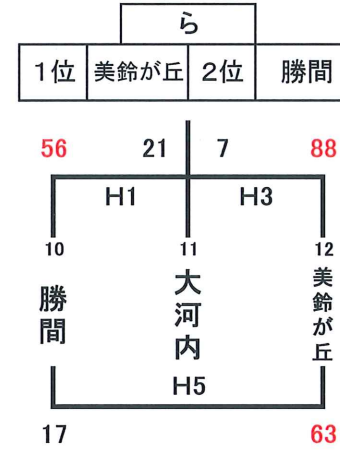

第5回 中村幸男杯争奪周南大会

女子

開催日時 平成27年9月24,25日

会場	キリンビバレッジ周南総合SC	A, B, C, Dコート
	周南市学び交流プラザ	G, Hコート

競技時間	6-1-6-3-6-1-6OT2
------	------------------

女子の部

G7	久米櫛浜	33	—	66	夜市
H7	高千帆高泊	60	—	29	大河内
G8	久米櫛浜	46	—	33	夜市
H8	高千帆高泊	23	—	28	大河内

幸男ブロック

A8	今宿	21	45	周陽
B8	桜木	24	43	菊川

B9	久保	27	30	萩明倫
----	----	----	----	-----

C9	福川	27	31	徳山中央
----	----	----	----	------

女子決勝リーグ・交流戦組合せ

開催日時 平成27年9月24,25日

会場	キリンビバレッジ周南総合スポーツセンター	A, B, C, D, E, Fコート
	周南市学び交流プラザ	G, Hコート