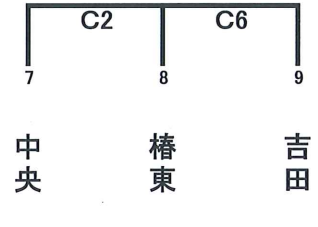

開始時間	白	G	濃	白	H	濃
1 9:00	今宿 14	—	大河内53		—	
2 10:10	久米瀬浜3 2	—	菊川33		—	
3 11:20	周陽 29	—	三丘35		—	
4 12:20	菊川 74	—	今宿2		—	
5 13:30	大河内41	—	周陽37		—	
6 14:30	三丘34	—	久米瀬浜5 4		—	

男子決勝リーグ・交流戦組合せ

開催日時 平成27年9月24,25日

会場	キリンビバレッジ周南総合スポーツセンター	A, B, C, D, E, Fコート
	周南市学び交流プラザ	G, Hコート
競技時間	6-1-6-3-6-1-6OT2	

A

1位	新南陽	2位	川上
----	-----	----	----

B

1位	瀬野	2位	熊毛
----	----	----	----

C

1位	吉田	2位	椿東
----	----	----	----

D

1位	古田台	2位	今宿
----	-----	----	----

44 36 54 34

35 49 49 12

33 46 25 26

35 30 25 66

71 6

42 14

17 64