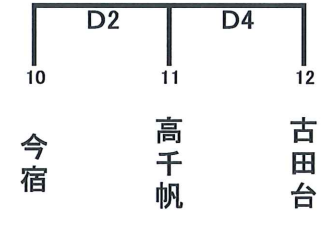

会場	キリンビバレッジ周南総合スポーツセンター	A, B, C, D, E, Fコート
	周南市学び交流プラザ	G, Hコート
競技時間	6-1-6-3-6-1-6OT2	

A

1位	新南陽	2位	川上
----	-----	----	----

B

1位	瀬野	2位	熊毛
----	----	----	----

C

1位	吉田	2位	椿東
----	----	----	----

D

1位	古田台	2位	今宿
----	-----	----	----

44 36 54 34

35 49 49 12

33 46 25 26

35 30 25 66

71 6

42 14

17 64