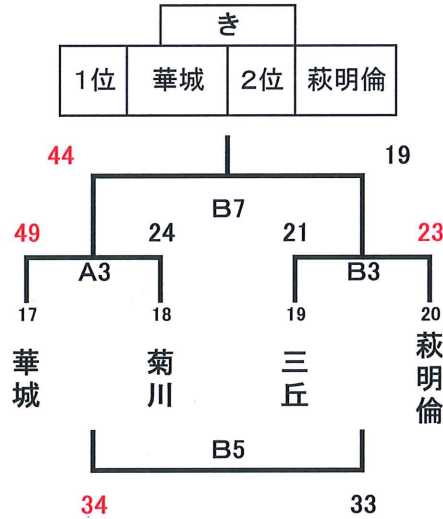

第5回 中村幸男杯争奪周南大会

女子

開催日時 平成27年9月24,25日

会場	キリンビバレッジ周南総合SC	A, B, C, Dコート
	周南市学び交流プラザ	G, Hコート

競技時間	6-1-6-3-6-1-6OT2
------	------------------

女子の部

G7	久米櫛浜	33	—	66	夜市
H7	高千帆高泊	60	—	29	大河内
G8	久米櫛浜	46	—	33	夜市
H8	高千帆高泊	23	—	28	大河内

幸男ブロック

A8	今宿	21	45	周陽
B8	桜木	24	43	菊川

B9	久保	27	30	萩明倫
----	----	----	----	-----

C9	福川	27	31	徳山中央
----	----	----	----	------

女子決勝リーグ・交流戦組合せ

開催日時 平成27年9月24,25日

会場	キリンビバレッジ周南総合スポーツセンター	A, B, C, D, E, Fコート
	周南市学び交流プラザ	G, Hコート