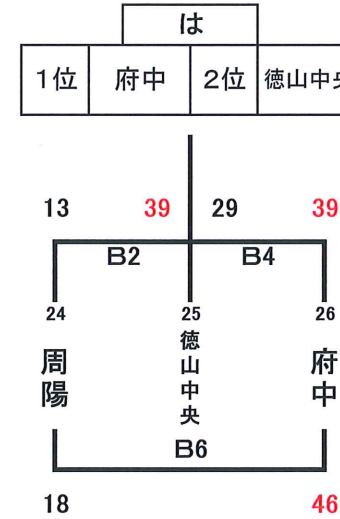

第5回 中村幸男杯争奪周南大会

女子

開催日時 平成27年9月24,25日

会場	キリンビバレッジ周南総合SC	A, B, C, Dコート
	周南市学び交流プラザ	G, Hコート

競技時間	6-1-6-3-6-1-6OT2
------	------------------

女子の部

G7	久米櫛浜	33	—	66	夜市
H7	高千帆高泊	60	—	29	大河内
G8	久米櫛浜	46	—	33	夜市
H8	高千帆高泊	23	—	28	大河内

幸男ブロック

A8	今宿	21	45	周陽
B8	桜木	24	43	菊川

B9	久保	27	30	萩明倫
----	----	----	----	-----

C9	福川	27	31	徳山中央
----	----	----	----	------

女子決勝リーグ・交流戦組合せ

開催日時 平成27年9月24,25日

会場	キリンビバレッジ周南総合スポーツセンター	A, B, C, D, E, Fコート
	周南市学び交流プラザ	G, Hコート

女子の部

中村ブロック

決勝リーグ

幸男ブロック

決勝リーグ

中村ブロック	優勝	美鈴が丘	準優勝	桜田	3位	岩国	4位	岐山
幸男ブロック	優勝	浅江	準優勝	中村	3位	華城	4位	府中

	桜田	岩国	岐山	美鈴が丘
桜田		46-31	41-29	28-36
岩国	31-46		45-44	29-39
岐山	29-41	44-45		30-43
美鈴が丘	36-28	39-29	43-30	

第1交流戦