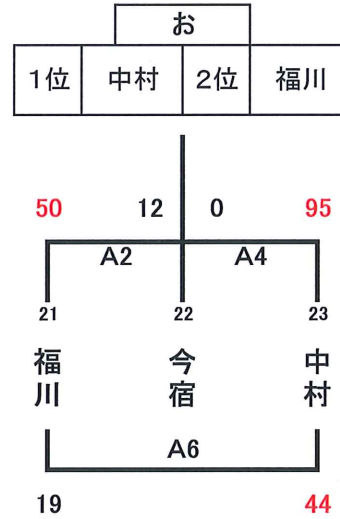

第5回 中村幸男杯争奪周南大会

女子

開催日時 平成27年9月24,25日

会場	キリンビバレッジ周南総合SC	A, B, C, Dコート
	周南市学び交流プラザ	G, Hコート

競技時間	6-1-6-3-6-1-6OT2
------	------------------

女子の部

G7	久米櫛浜	33	—	66	夜市
H7	高千帆高泊	60	—	29	大河内
G8	久米櫛浜	46	—	33	夜市
H8	高千帆高泊	23	—	28	大河内

幸男ブロック

A8	今宿	21	45	周陽
B8	桜木	24	43	菊川

B9	久保	27	30	萩明倫
----	----	----	----	-----

C9	福川	27	31	徳山中央
----	----	----	----	------

女子決勝リーグ・交流戦組合せ

開催日時 平成27年9月24,25日

会場	キリンビバレッジ周南総合スポーツセンター	A, B, C, D, E, Fコート
	周南市学び交流プラザ	G, Hコート