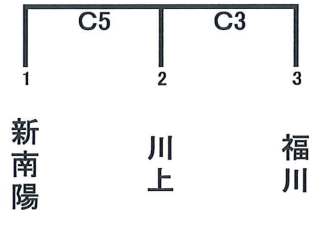

会場	キリンビバレッジ周南総合スポーツセンター	A, B, C, D, E, Fコート
	周南市学び交流プラザ	G, Hコート
競技時間	6-1-6-3-6-1-6OT2	

A

1位	新南陽	2位	川上
----	-----	----	----

B

1位	瀬野	2位	熊毛
----	----	----	----

C

1位	吉田	2位	椿東
----	----	----	----

D

1位	古田台	2位	今宿
----	-----	----	----

44 36 54 34

35 49 49 12

33 46 25 26

35 30 25 66

71 6

42 14

17 64