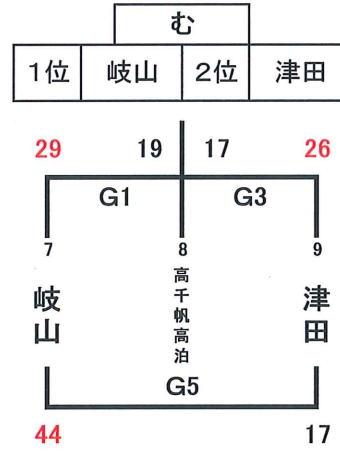

第5回 中村幸男杯争奪周南大会

女子

開催日時 平成27年9月24,25日

会場	キリンビバレッジ周南総合SC	A, B, C, Dコート
	周南市学び交流プラザ	G, Hコート

競技時間	6-1-6-3-6-1-6OT2
------	------------------

女子の部

G7	久米櫛浜	33	—	66	夜市
H7	高千帆高泊	60	—	29	大河内
G8	久米櫛浜	46	—	33	夜市
H8	高千帆高泊	23	—	28	大河内

幸男ブロック

A8	今宿	21	45	周陽
B8	桜木	24	43	菊川

B9	久保	27	30	萩明倫
----	----	----	----	-----

C9	福川	27	31	徳山中央
----	----	----	----	------

女子決勝リーグ・交流戦組合せ

開催日時 平成27年9月24,25日

会場	キリンビバレッジ周南総合スポーツセンター	A, B, C, D, E, Fコート
	周南市学び交流プラザ	G, Hコート

女子の部

中村ブロック

決勝リーグ

幸男ブロック

決勝リーグ

中村ブロック	優勝	美鈴が丘	準優勝	桜田	3位	岩国	4位	岐山
幸男ブロック	優勝	浅江	準優勝	中村	3位	華城	4位	府中

	桜田	岩国	岐山	美鈴が丘
桜田		46-31	41-29	28-36
岩国	31-46		45-44	29-39
岐山	29-41	44-45		30-43
美鈴が丘	36-28	39-29	43-30	

第1交流戦