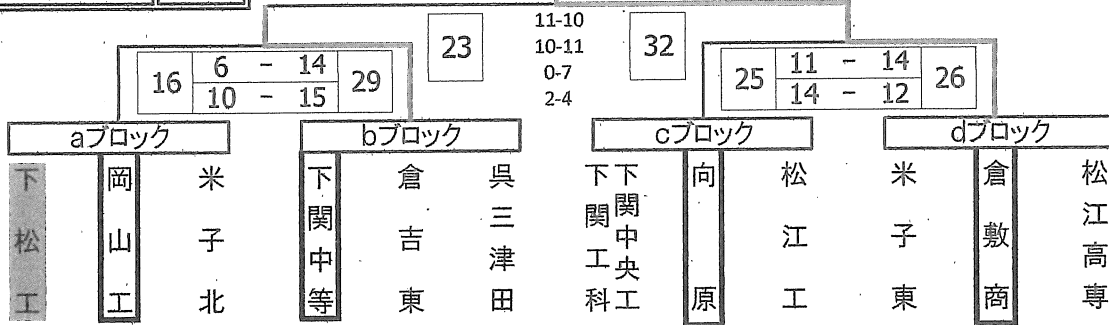

中国新人大会 男子

倉敷商業