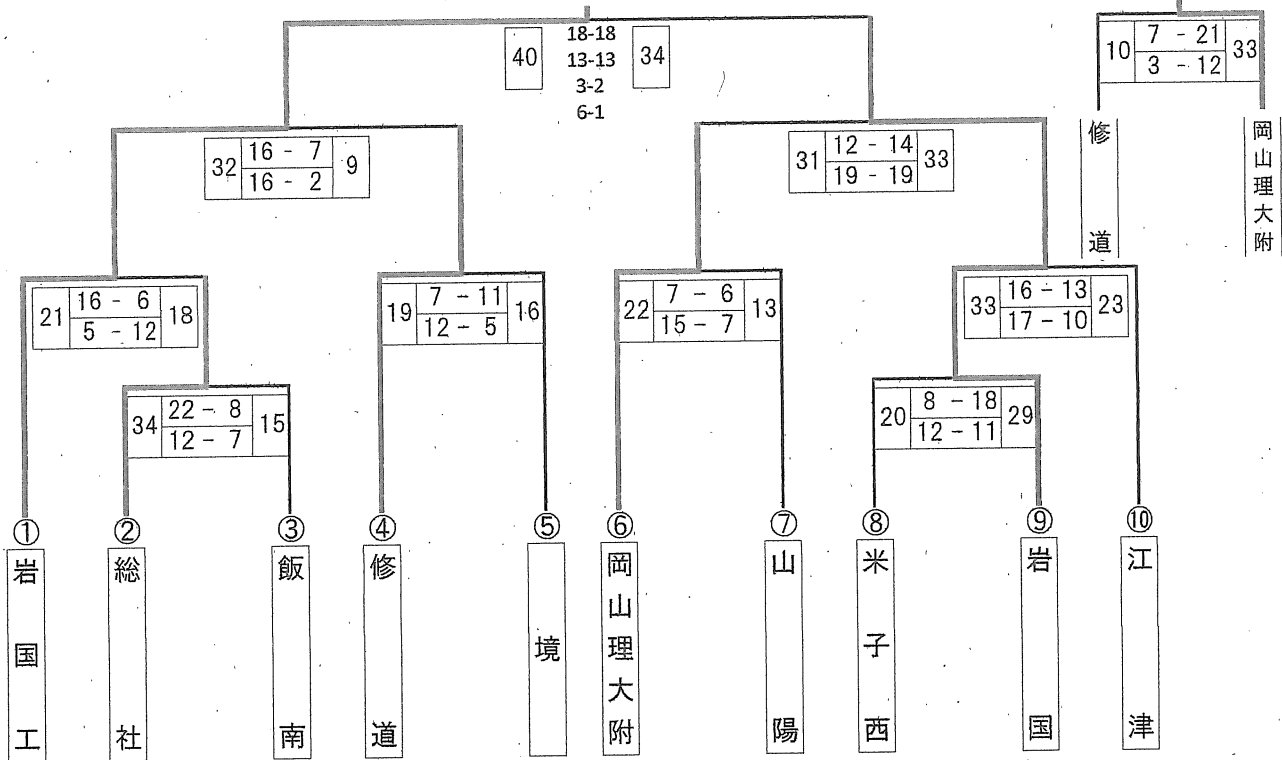

平成28年度 第22回中国高等学校ハンドボール新人大会 兼
第40回全国高等学校ハンドボール選抜大会中国地区予選会 結 果

選抜予選男子

決勝戦

3位決定戦