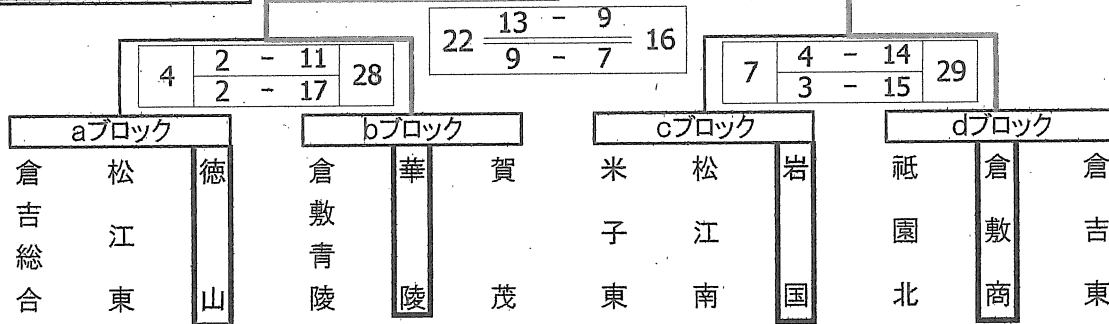

中国新人大会 女子

華陵

大会	予選リーグ	aブロック			勝負分			勝点	総得点	総失点	得失点	順位	
		対戦相手	スコア	結果	勝	負	分	勝	総得点	総失点	得失点	順位	
新人大会	男子予選リーグ	下松工	岡山工	0 (0-6) 12	0	2	0	0	0	24	-24	3	
		岡山工	米子北	23 (14-8) 23	1	0	1	3	35	23	12	1※	
		米子北	下松工	0 (0-6) 12	1	0	1	3	35	23	12	2	
		下関中等	倉吉東	34 (15-7) 13	2	0	0	4	63	28	35	1	
		倉吉東	呉三津田	15 (8-7) 15	0	1	1	1	28	49	-21	3	
		呉三津田	下関中等	13 (15-7) 13	0	1	1	1	30	44	-14	2	
	男子予選リーグ	cブロック	下中工・工科	向原	18 (5-17) 33	1	1	0	2	57	51	6	2
			向原	松江工	39 (18-7) 18	2	0	0	4	72	36	36	1
			松江工	下中工・工科	39 (20-8) 18	0	2	0	0	36	78	-42	3
		dブロック	米子東	倉敷商	26 (14-9) 21	1	1	0	2	39	61	-22	2
			倉敷商	松江高専	36 (22-8) 17	2	0	0	4	76	30	46	1
			松江高専	米子東	13 (7-21) 40	0	2	0	0	38	62	-24	3
新人大会	女子予選リーグ	倉吉総合	松江東	5 (4-5) 13	0	2	0	0	19	33	-14	3	
		松江南	徳山	14 (4-11) 20	1	1	0	2	25	24	1	2	
		徳山	倉吉総合	12 (7-10) 19	2	0	0	4	39	26	13	1	
		倉敷青陵	華陵	27 (16-4) 12	1	1	0	2	35	36	-1	2	
		華陵	賀茂	38 (25-1) 8	2	0	0	4	62	16	46	1	
		賀茂	倉敷青陵	8 (5-11) 24	0	2	0	0	20	65	-45	3	
	女子予選リーグ	cブロック	米子東	松江南	19 (11-13) 19	0	1	1	1	31	34	-3	3
			松江南	岩国	8 (4-15) 24	1	1	0	2	23	36	-13	2
			岩国	米子東	12 (6-5) 15	1	0	1	3	43	27	16	1
		dブロック	祇園北	倉敷商	29 (14-1) 7	1	1	0	2	44	41	3	2
			倉敷商	倉吉東	42 (26-3) 4	2	0	0	4	76	19	57	1
			倉吉東	祇園北	15 (5-16) 34	0	2	0	0	11	71	-60	3