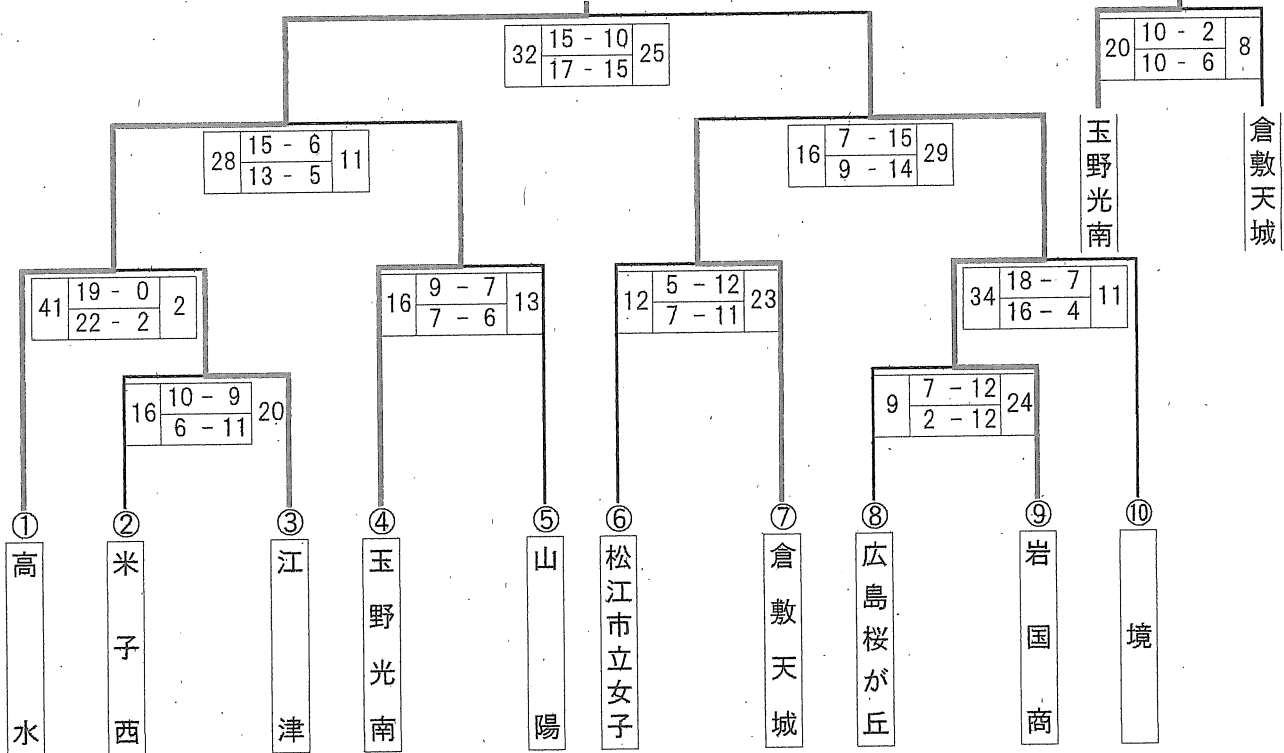

選抜予選女子

決勝戦

3位決定戦

全国高等学校選抜大会中国予選会 結果

中国高校新人大会 結果

男子	女子	男子	女子
出場権獲得 1位 岩国工業 山口	出場権獲得 1位 高水 山口	1位 倉敷商業 岡山	1位 華陵 山口
2位 岩国 山口	2位 岩国商 山口	2位 下関中等 山口	2位 倉敷商業 岡山
3位 岡山理大 岡山	3位 玉野光南 岡山	3位 岡山工 岡山	3位 徳山 山口
4位 修道 広島		3位 向原 広島	3位 岩国 山口

全国高校選抜大会 男子「4位」・女子「3位」まで出場権 3月24日(金)~29日(水) 兵庫県神戸市・加古川市・高砂市で開催